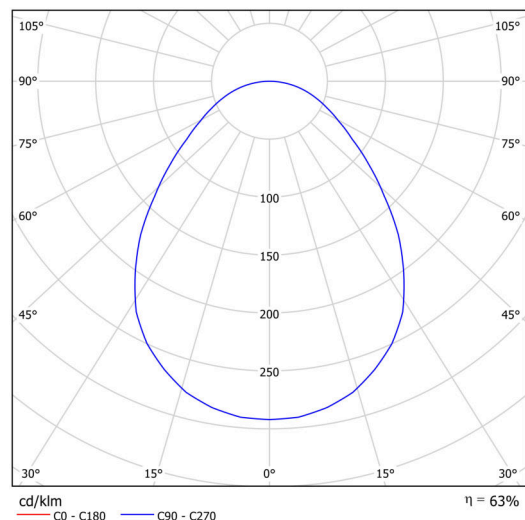

KRUGER 3 FOP

Soukromý: LED-1L20EMP700KN94/FOP3C NK3HST 3K#

WWW.OSMONT.CZ

KRUGER 3 FOP

Kód produktu: KRU60270

Typ: Soukromý: LED-1L20EMP700KN94/FOP3C NK3HST 3K#

Technické

Typy svítidel	Nouzové kombinované
Typ montáže	přisazené
Materiál základny	ocel
Materiál stínidla	opálové prismatické (FOP) s kovovým límcem
Barva stínidla	bílá - černá
Držení stínidla	sklapovací systém
Umístění montáže	strop/stěna
Šířka	490 mm
Délka	490 mm
Výška	80 mm
Montážní otvor	3xØ5mm
Kabelový vstup	2xØ16mm
Rázová pevnost	IKxx

Elektrické

Příkon	32 W
Stupeň krytí	IP40
Objímka	LED modul
Typ baterií	LiFePO4
Čas nouze	3 hod
Svorkovnice	zacvakávací

Světelné

Světelný tok svítidla	2880 lm
Světelný tok zdroje	5330 lm
Světelný tok zdroje v nouzovém režimu	200 lm
Teplota	3000 K
Životnost LED L80/B10	100000 hod
CRI	Ra80
MacAdam	3
Fotobiologická bezpečnost svítidla dle EN 62471 (Blue light hazard)	Risk group 0