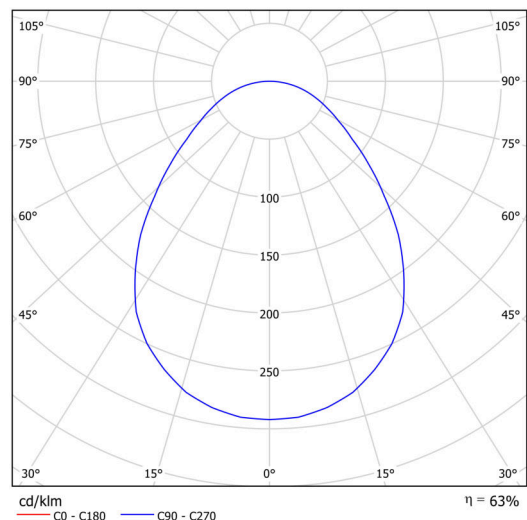

KRUGER 3 FOP

Soukromý: LED-1L20EMP700KN94/FOP3B NK3HST 3K#

KRUGER 3 FOP

Kód produktu: KRU60266

Typ: Soukromý: LED-1L20EMP700KN94/FOP3B NK3HST 3K#

Technické

Typy svítidel	Nouzové kombinované
Typ montáže	přisazené
Materiál základny	ocel
Materiál stínidla	opálové prismatické (FOP) s kovovým límcem
Barva stínidla	bílá
Držení stínidla	sklapovací systém
Umístění montáže	strop/stěna
Šířka	490 mm
Délka	490 mm
Výška	80 mm
Montážní otvor	3xØ5mm
Kabelový vstup	2xØ16mm
Rázová pevnost	IKxx

Elektrické

Příkon	32 W
Stupeň krytí	IP40
Objemka	LED modul
Typ baterií	LiFePO4
Čas nouze	3 hod
Svorkovnice	zacvakávací

Světelné

Světelný tok svítidla	3250 lm
Světelný tok zdroje	5330 lm
Světelný tok zdroje v nouzovém režimu	200 lm
Teplota	3000 K
Životnost LED L80/B10	100000 hod
CRI	Ra80
MacAdam	3
Fotobiologická bezpečnost svítidla dle EN 62471 (Blue light hazard)	Risk group 0