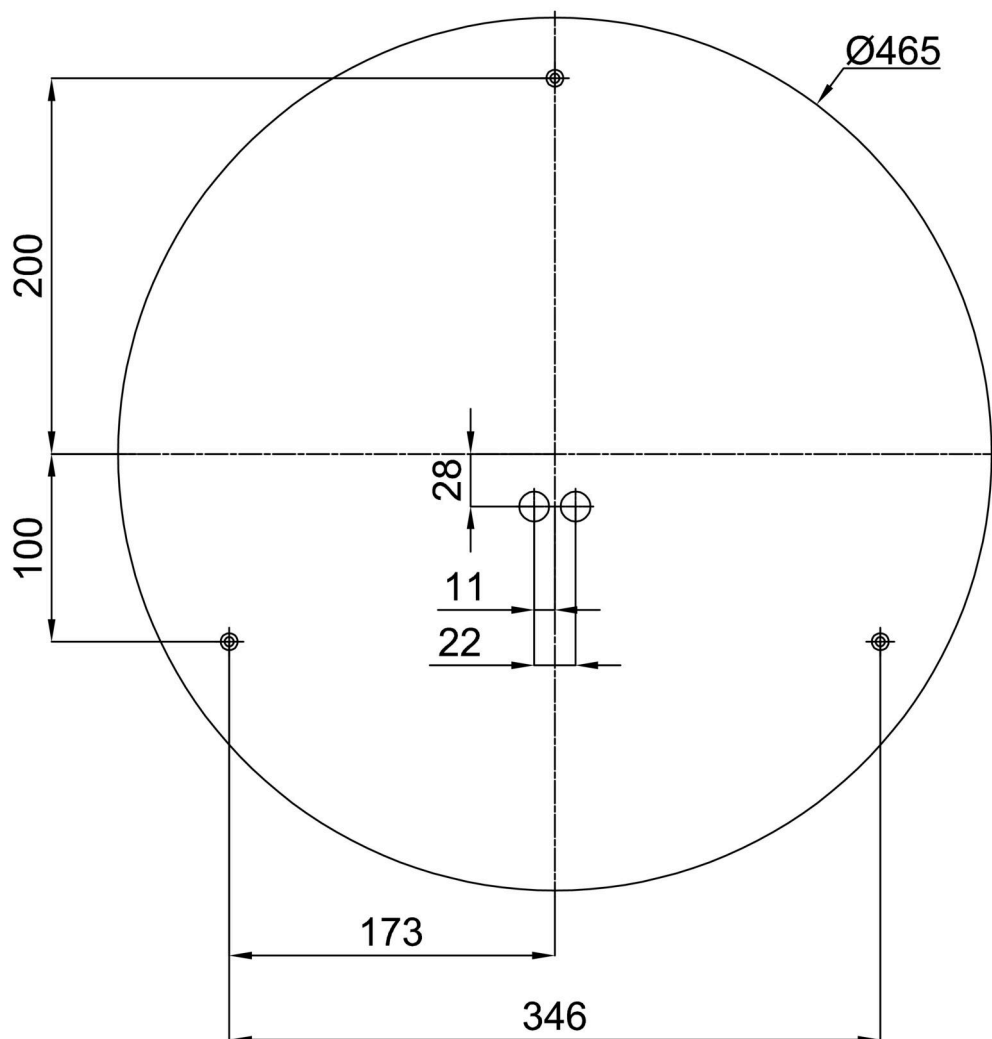

TECHNICKÝ LIST

Logistické

EAN	8591728082130
Hmotnost NTT0	3.76 Kg
Hmotnost BTTO	4.16 Kg
Záruka*	60 měsíců

*U akumulátorů je poskytována záruka v délce 12 měsíců od data prodeje.

Montážní rozměry: