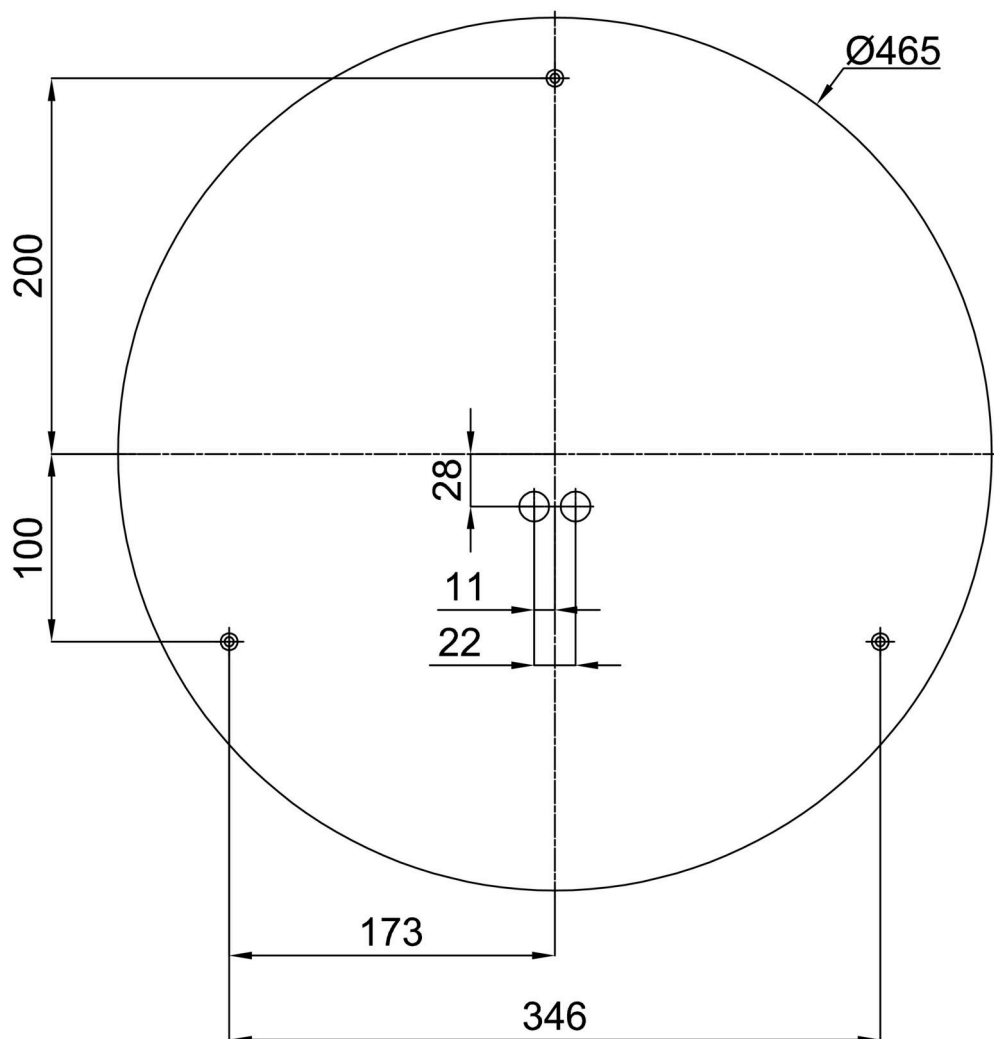

TECHNICKÝ LIST

Logistické

EAN	8591728082086
Hmotnost NTT0	3.76 Kg
Hmotnost BTTO	4.16 Kg
Záruka*	60 měsíců

*U akumulátorů je poskytována záruka v délce 12 měsíců od data prodeje.

Montážní rozměry: