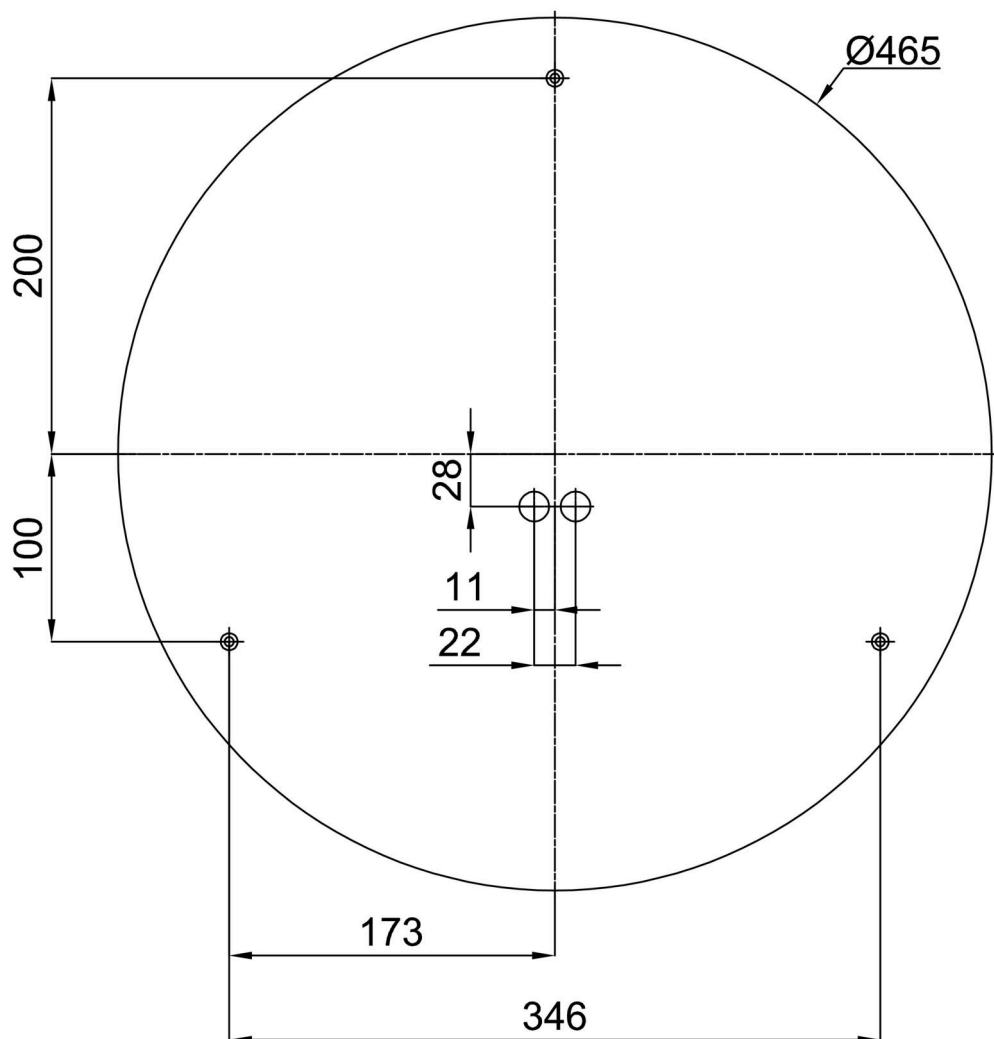

TECHNICKÝ LIST

Logistické

EAN	8591728081867
Hmotnost NTT0	3.76 Kg
Hmotnost BTTO	4.16 Kg
Záruka*	60 měsíců

*U akumulátorů je poskytována záruka v délce 12 měsíců od data prodeje.

Montážní rozměry: