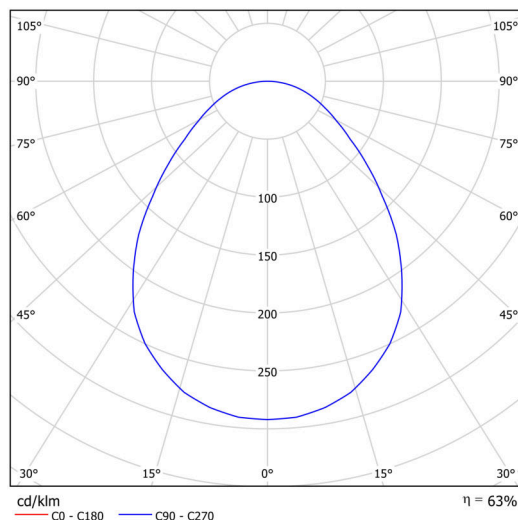

Světelné

Světelný tok svítidla	3250 lm
Světelný tok zdroje	5330 lm
Měrný výkon	101 lm/W
Teplota	3000 K
Životnost LED L80/B10	100000 hod
CRI	Ra80
MacAdam	3
Fotobiologická bezpečnost svítidla dle EN 62471 (Blue light hazard)	Risk group 0

Eulum data pro výpočtové programy jsou k dispozici na www.osmont.cz.