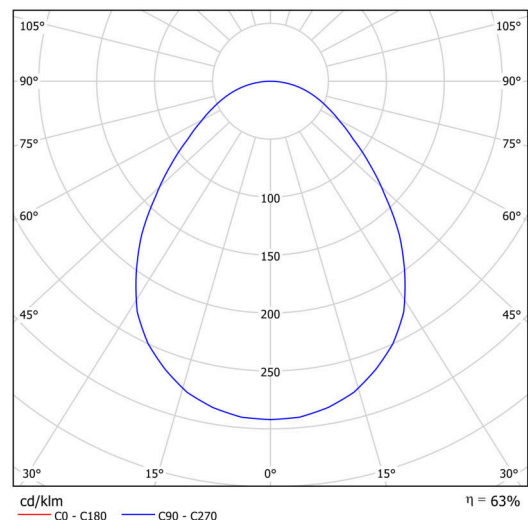

Světelné

Světelný tok svítidla	3250 lm
Světelný tok zdroje	5330 lm
Měrný výkon	101 lm/W
Teplota	3000 K
Životnost LED L80/B10	100000 hod
CRI	Ra80
MacAdam	3
Fotobiologická bezpečnost svítidla dle EN 62471 (Blue light hazard)	Risk group 0

Eulum data pro výpočtové programy jsou k dispozici na www.osmont.cz.