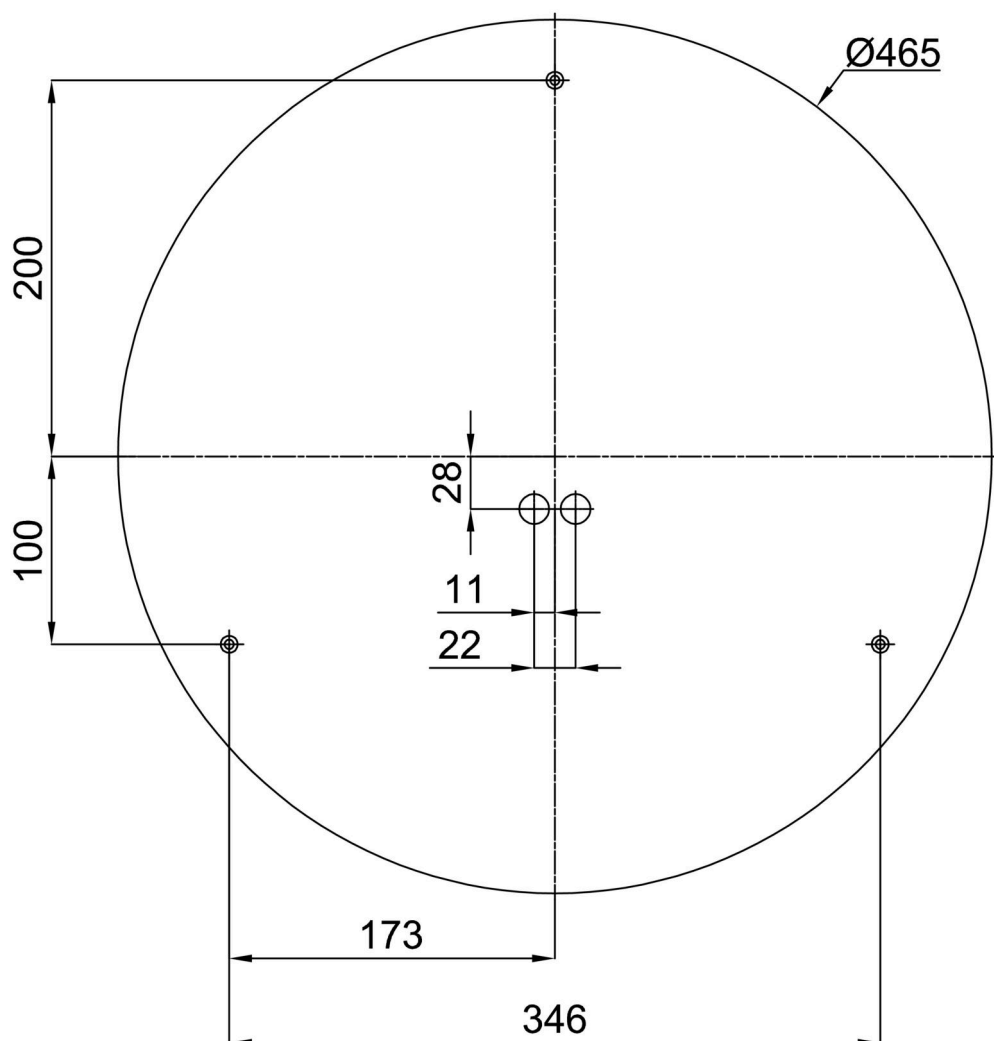

TECHNICKÝ LIST

Multipower

Možnost nastavení výkonu uživatelem (DIP přepínač na proudovém zdroji).

I [mA]	700	600	500	400	
[%]	100	86	71	57	

Logistické

EAN	8591728081836
Hmotnost NTT0	3.76 Kg
Hmotnost BTTO	4.16 Kg
Záruka*	60 měsíců

*U akumulátorů je poskytována záruka v délce 12 měsíců od data prodeje.

Montážní rozměry: