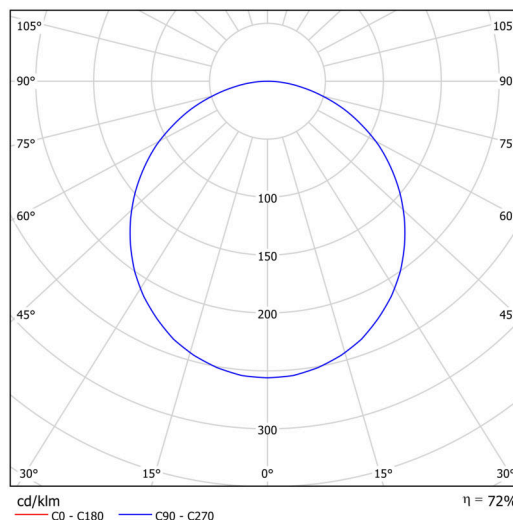

KRUGER 3 F0

Soukromý: LED-1L20EMP1050KN94/F03C NK3HST 4K#

WWW.OSMONT.CZ

KRUGER 3 FO

Kód produktu: KRU60769

Typ: Soukromý: LED-1L20EMP1050KN94/FO3C NK3HST 4K#

Technické

Typy svítidel	Nouzové kombinované
Typ montáže	přisazené
Materiál základny	ocel
Materiál stínidla	plastové opálové (FO) s kovovým límcem
Barva stínidla	bílá - černá
Držení stínidla	sklapovací systém
Umístění montáže	strop/stěna
Šířka	490 mm
Délka	490 mm
Výška	80 mm
Montážní otvor	3xØ5mm
Kabelový vstup	2xØ16mm
Rázová pevnost	IKxx

Elektrické

Příkon	48 W
Stupeň krytí	IP40
Objímka	LED modul
Typ baterií	LiFePO4
Čas nouze	3 hod
Svorkovnice	zacvakávací

Světelné

Světelný tok svítidla	5160 lm
Světelný tok zdroje	8070 lm
Světelný tok zdroje v nouzovém režimu	200 lm
Teplota	4000 K
Životnost LED L80/B10	100000 hod
CRI	Ra80
MacAdam	3
Fotobiologická bezpečnost svítidla dle EN 62471 (Blue light hazard)	Risk group 0