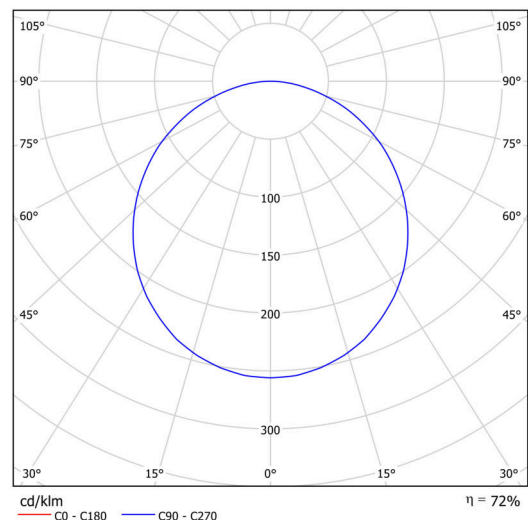

KRUGER 3 FO

Soukromý: LED-1L20EMP700KN94/F03C NK3HST 4K#

WWW.OSMONT.CZ

KRUGER 3 FO

Kód produktu: KRU60768

Typ: Soukromý: LED-1L20EMP700KN94/F03C NK3HST 4K#

Technické

Typy svítidel	Nouzové kombinované
Typ montáže	přisazené
Materiál základny	ocel
Materiál stínidla	plastové opálové (FO) s kovovým límcem
Barva stínidla	bílá - černá
Držení stínidla	sklapovací systém
Umístění montáže	strop/stěna
Šířka	490 mm
Délka	490 mm
Výška	80 mm
Montážní otvor	3xØ5mm
Kabelový vstup	2xØ16mm
Rázová pevnost	IKxx

Elektrické

Příkon	32 W
Stupeň krytí	IP40
Objímka	LED modul
Typ baterií	LiFePO4
Čas nouze	3 hod
Svorkovnice	zacvakávací

Světelné

Světelný tok svítidla	3560 lm
Světelný tok zdroje	5560 lm
Světelný tok zdroje v nouzovém režimu	200 lm
Teplota	4000 K
Životnost LED L80/B10	100000 hod
CRI	Ra80
MacAdam	3
Fotobiologická bezpečnost svítidla dle EN 62471 (Blue light hazard)	Risk group 0