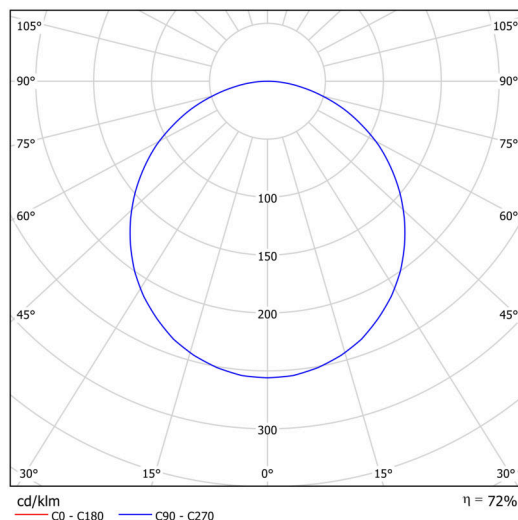

Světelné

Světelný tok svítidla	5730 lm
Světelný tok zdroje	8070 lm
Světelný tok zdroje v nouzovém režimu	200 lm
Teplota	4000 K
Životnost LED L80/B10	100000 hod
CRI	Ra80
MacAdam	3
Fotobiologická bezpečnost svítidla dle EN 62471 (Blue light hazard)	Risk group 0

Eulum data pro výpočtové programy jsou k dispozici na www.osmont.cz.