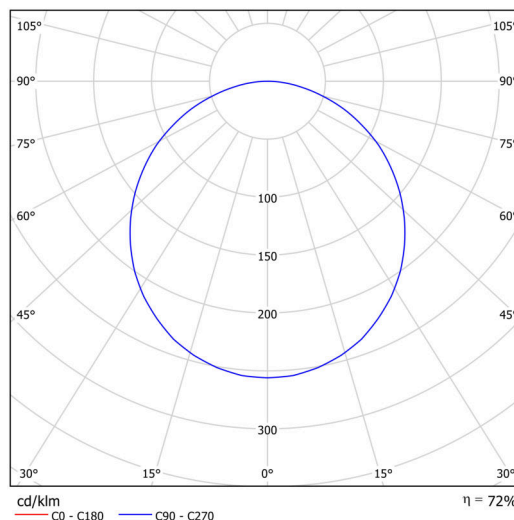

Světelné

Světelný tok svítidla	5160 lm
Světelný tok zdroje	8070 lm
Měrný výkon	107 lm/W
Teplota	4000 K
Životnost LED L80/B10	100000 hod
CRI	Ra80
MacAdam	3
Fotobiologická bezpečnost svítidla dle EN 62471 (Blue light hazard)	Risk group 0

Eulum data pro výpočtové programy jsou k dispozici na www.osmont.cz.