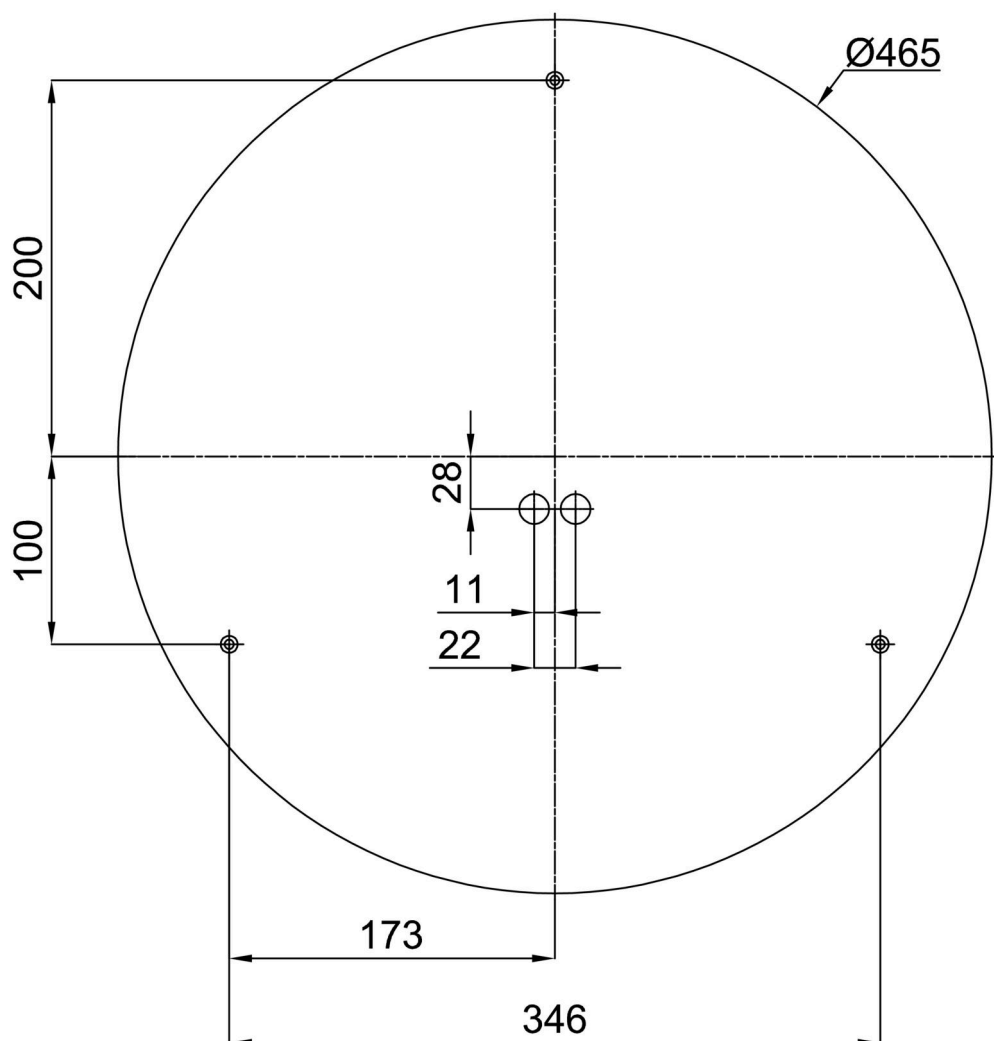

TECHNICKÝ LIST

Multipower

Možnost nastavení výkonu uživatelem (DIP přepínač na proudovém zdroji).

I [mA]	1050	900	850	700	
[%]	100	86	81	67	

Logistické

EAN	8591728084325
Hmotnost NTT0	3.76 Kg
Hmotnost BTTO	4.16 Kg
Záruka*	60 měsíců

*U akumulátorů je poskytována záruka v délce 12 měsíců od data prodeje.

Montážní rozměry: