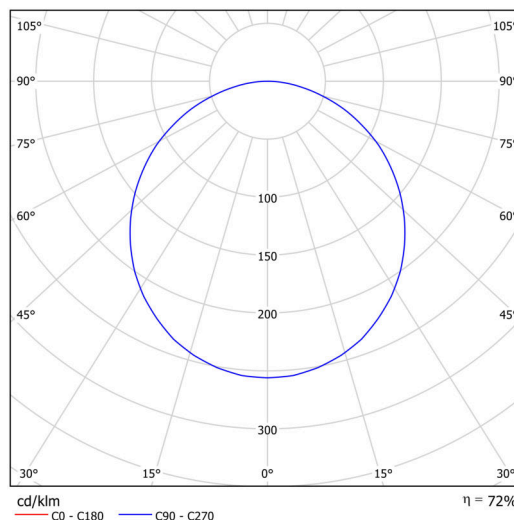

Světelné

Světelný tok svítidla	3560 lm
Světelný tok zdroje	5560 lm
Měrný výkon	111 lm/W
Teplota	4000 K
Životnost LED L80/B10	100000 hod
CRI	Ra80
MacAdam	3
Fotobiologická bezpečnost svítidla dle EN 62471 (Blue light hazard)	Risk group 0

Eulum data pro výpočtové programy jsou k dispozici na www.osmont.cz.