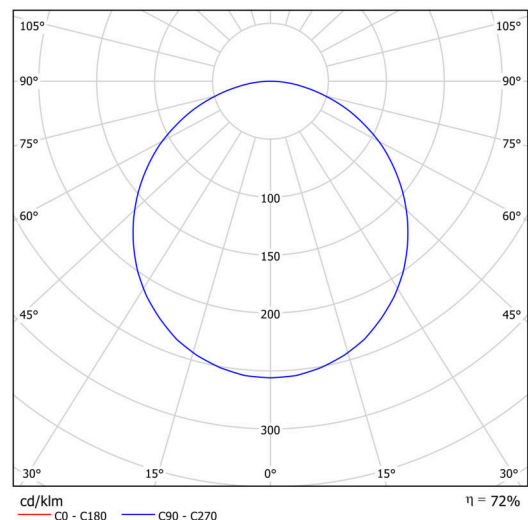

Světelné

Světelný tok svítidla	3560 lm
Světelný tok zdroje	5560 lm
Měrný výkon	111 lm/W
Teplota	4000 K
Životnost LED L80/B10	100000 hod
CRI	Ra80
MacAdam	3
Fotobiologická bezpečnost svítidla dle EN 62471 (Blue light hazard)	Risk group 0

Eulum data pro výpočtové programy jsou k dispozici na www.osmont.cz.