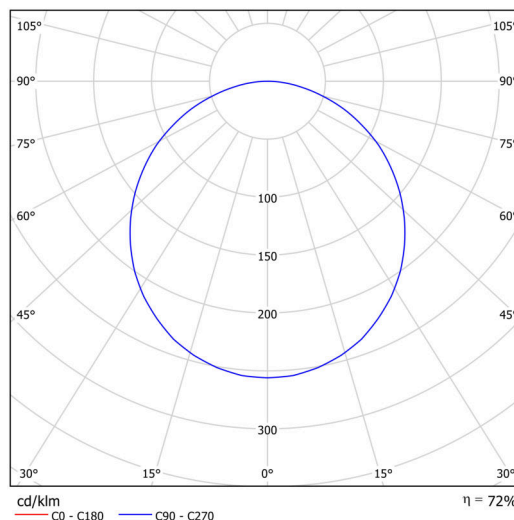

Světelné

Světelný tok svítidla	5730 lm
Světelný tok zdroje	8070 lm
Měrný výkon	119 lm/W
Teplota	4000 K
Životnost LED L80/B10	100000 hod
CRI	Ra80
MacAdam	3
Fotobiologická bezpečnost svítidla dle EN 62471 (Blue light hazard)	Risk group 0

Eulum data pro výpočtové programy jsou k dispozici na www.osmont.cz.