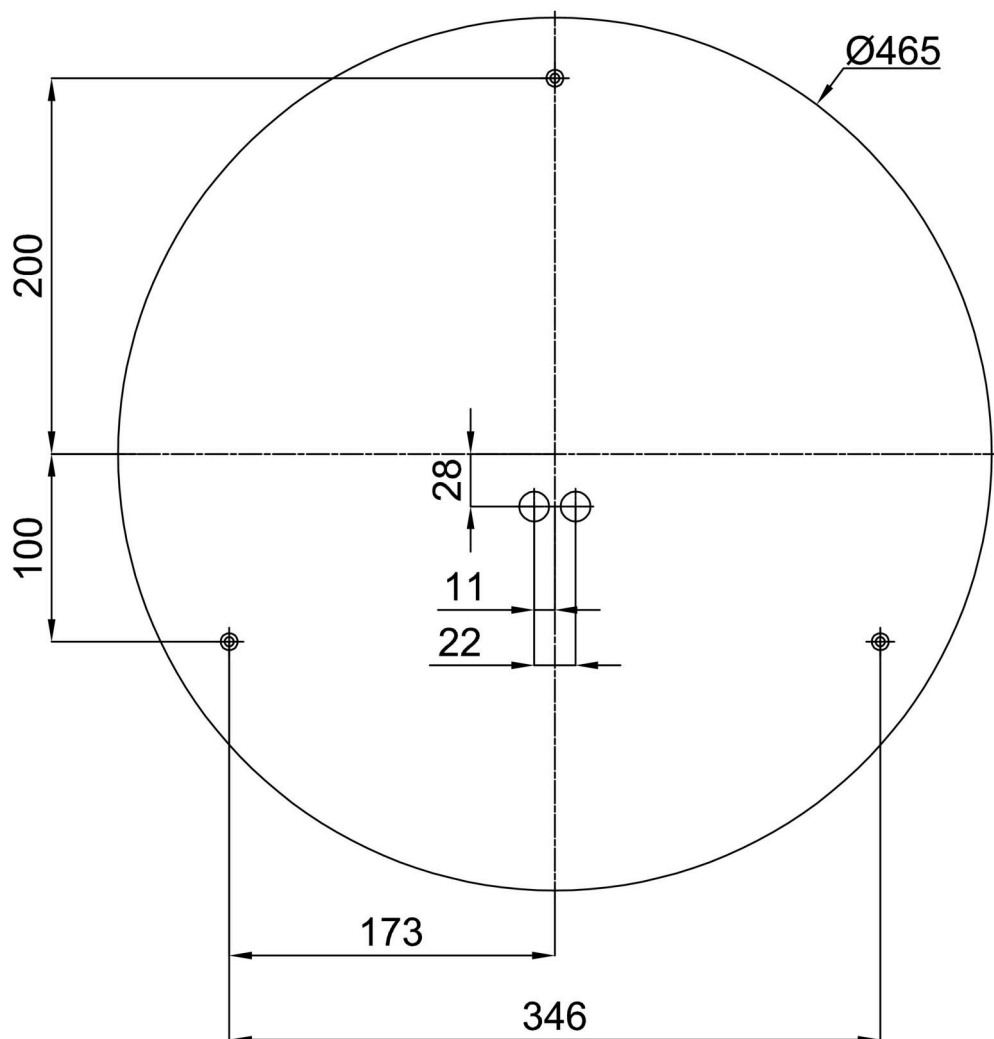

TECHNICKÝ LIST

Logistické

EAN	8591728084127
Hmotnost NTT0	3.76 Kg
Hmotnost BTTO	4.16 Kg
Záruka*	60 měsíců

*U akumulátorů je poskytována záruka v délce 12 měsíců od data prodeje.

Montážní rozměry: