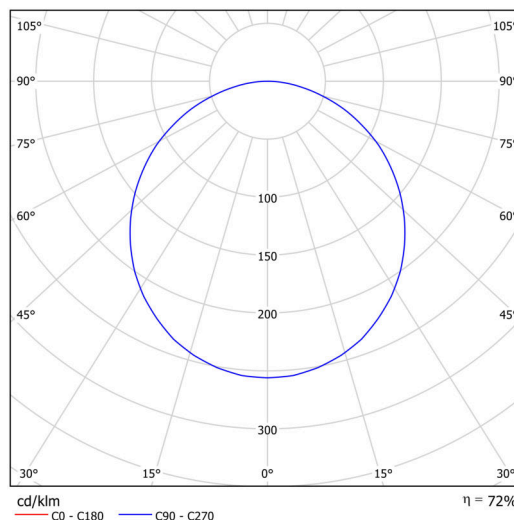

Světelné

Světelný tok svítidla	3950 lm
Světelný tok zdroje	5560 lm
Měrný výkon	123 lm/W
Teplota	4000 K
Životnost LED L80/B10	100000 hod
CRI	Ra80
MacAdam	3
Fotobiologická bezpečnost svítidla dle EN 62471 (Blue light hazard)	Risk group 0

Eulum data pro výpočtové programy jsou k dispozici na www.osmont.cz.