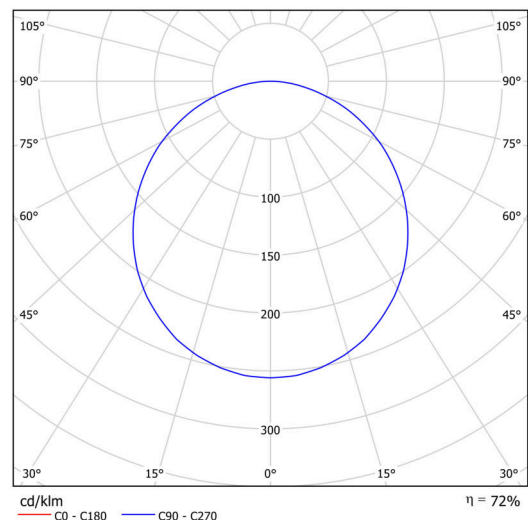

KRUGER 3 F0

Soukromý: LED-1L20EMP1050KN94/F03C NK3HST 3K#

WWW.OSMONT.CZ

KRUGER 3 FO

Kód produktu: KRU60269

Typ: Soukromý: LED-1L20EMP1050KN94/FO3C NK3HST 3K#

Technické

Typy svítidel	Nouzové kombinované
Typ montáže	přisazené
Materiál základny	ocel
Materiál stínidla	plastové opálové (FO) s kovovým límcem
Barva stínidla	bílá - černá
Držení stínidla	sklapovací systém
Umístění montáže	strop/stěna
Šířka	490 mm
Délka	490 mm
Výška	80 mm
Montážní otvor	3xØ5mm
Kabelový vstup	2xØ16mm
Rázová pevnost	IKxx

Elektrické

Příkon	48 W
Stupeň krytí	IP40
Objímka	LED modul
Typ baterií	LiFePO4
Čas nouze	3 hod
Svorkovnice	zacvakávací

Světelné

Světelný tok svítidla	4950 lm
Světelný tok zdroje	7740 lm
Světelný tok zdroje v nouzovém režimu	200 lm
Teplota	3000 K
Životnost LED L80/B10	100000 hod
CRI	Ra80
MacAdam	3
Fotobiologická bezpečnost svítidla dle EN 62471 (Blue light hazard)	Risk group 0