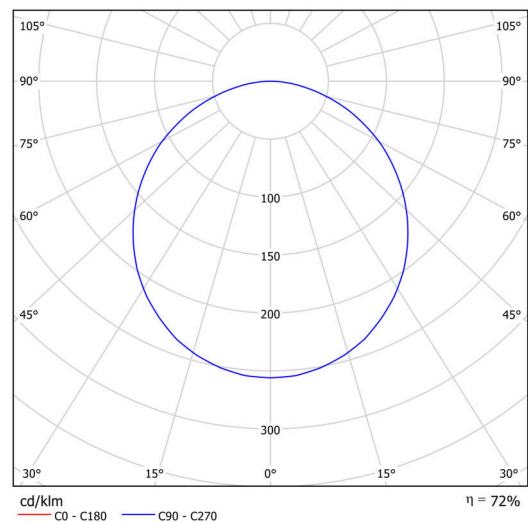

Světelné

Světelný tok svítidla	5500 lm
Světelný tok zdroje	7740 lm
Světelný tok zdroje v nouzovém režimu	200 lm
Teplota	3000 K
Životnost LED L80/B10	100000 hod
CRI	Ra80
MacAdam	3
Fotobiologická bezpečnost svítidla dle EN 62471 (Blue light hazard)	Risk group 0

Eulum data pro výpočtové programy jsou k dispozici na www.osmont.cz.