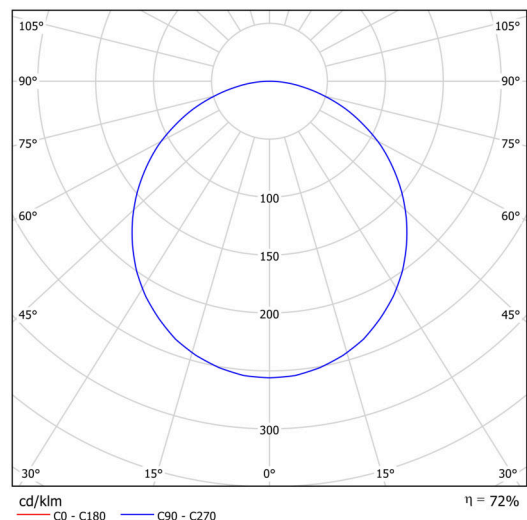

Světelné

Světelný tok svítidla	4950 lm
Světelný tok zdroje	7740 lm
Měrný výkon	103 lm/W
Teplota	3000 K
Životnost LED L80/B10	100000 hod
CRI	Ra80
MacAdam	3
Fotobiologická bezpečnost svítidla dle EN 62471 (Blue light hazard)	Risk group 0