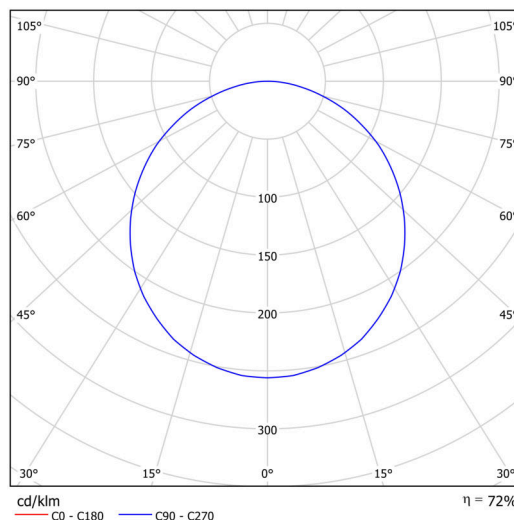

Světelné

Světelný tok svítidla	3410 lm
Světelný tok zdroje	5330 lm
Měrný výkon	106 lm/W
Teplota	3000 K
Životnost LED L80/B10	100000 hod
CRI	Ra80
MacAdam	3
Fotobiologická bezpečnost svítidla dle EN 62471 (Blue light hazard)	Risk group 0

Eulum data pro výpočtové programy jsou k dispozici na www.osmont.cz.