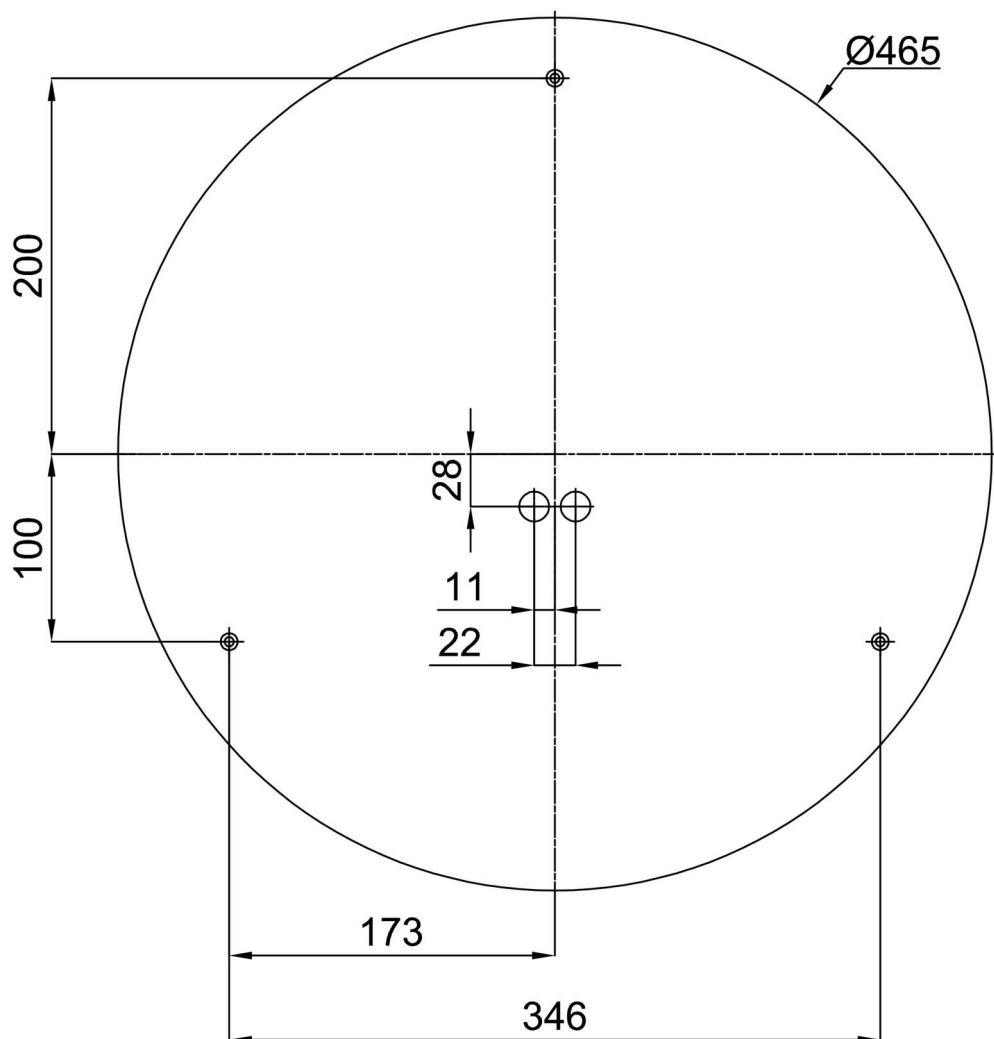

TECHNICKÝ LIST

Logistické

EAN	8591728081812
Hmotnost NTT0	3.76 Kg
Hmotnost BTTO	4.16 Kg
Záruka*	60 měsíců

*U akumulátorů je poskytována záruka v délce 12 měsíců od data prodeje.

Montážní rozměry: