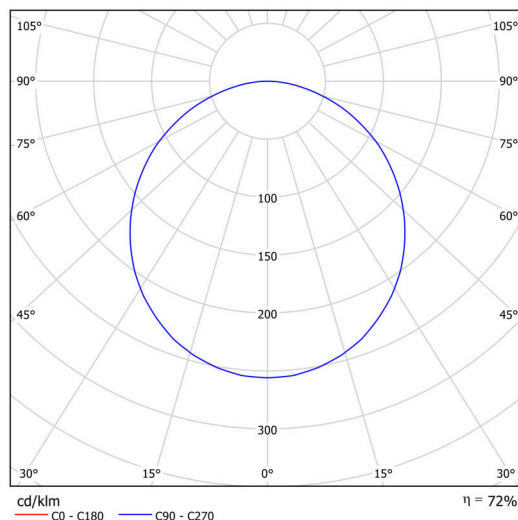

Světelné

Světelný tok svítidla	5500 lm
Světelný tok zdroje	7740 lm
Měrný výkon	114 lm/W
Teplota	3000 K
Životnost LED L80/B10	100000 hod
CRI	Ra80
MacAdam	3
Fotobiologická bezpečnost svítidla dle EN 62471 (Blue light hazard)	Risk group 0

Eulum data pro výpočtové programy jsou k dispozici na www.osmont.cz.