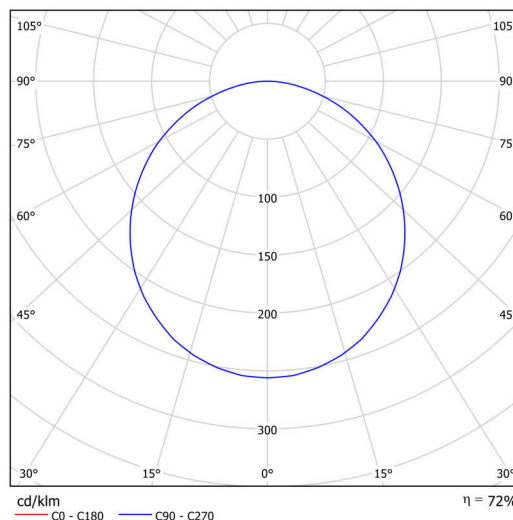

Světelné

Světelný tok svítidla	3780 lm
Světelný tok zdroje	5330 lm
Měrný výkon	118 lm/W
Teplota	3000 K
Životnost LED L80/B10	100000 hod
CRI	Ra80
MacAdam	3
Fotobiologická bezpečnost svítidla dle EN 62471 (Blue light hazard)	Risk group 0