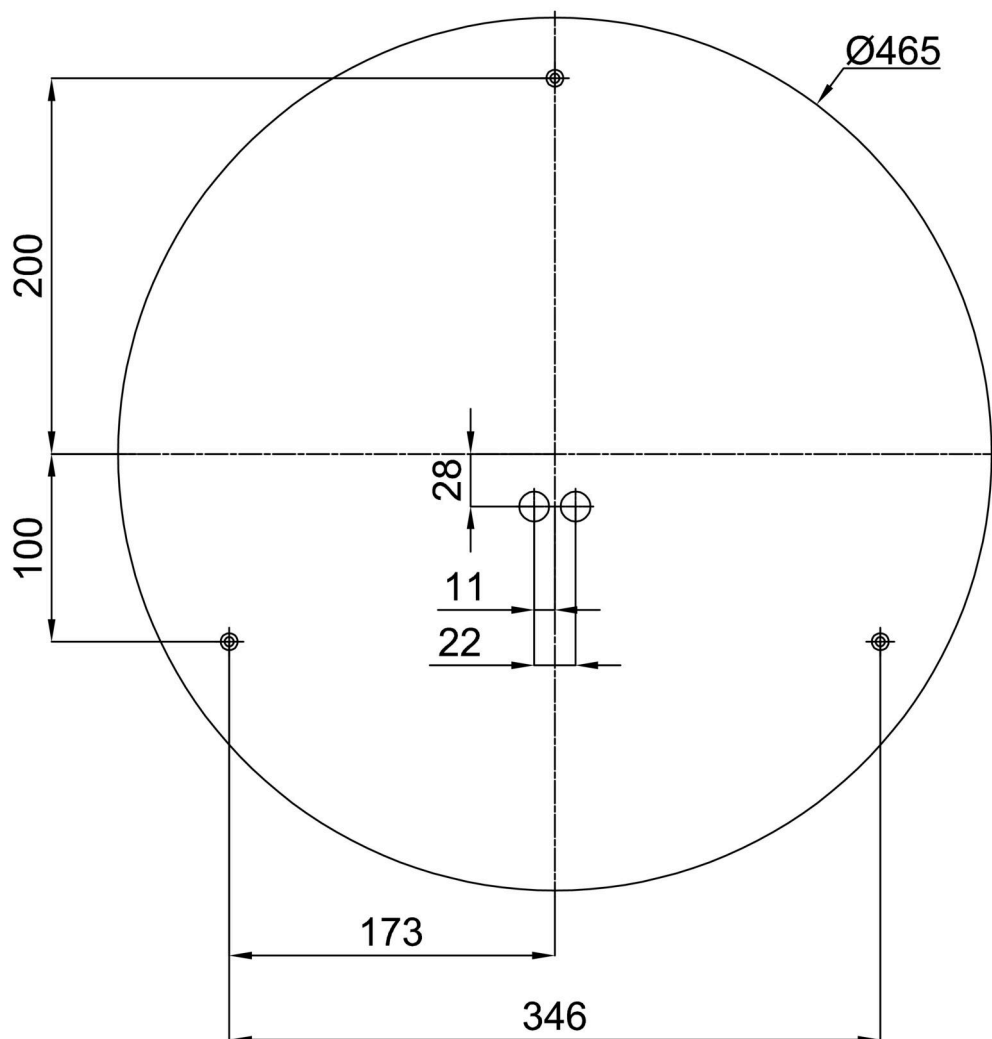

TECHNICKÝ LIST

Logistické

EAN	8591728084264
Hmotnost NTT0	3.76 Kg
Hmotnost BTTO	4.16 Kg
Záruka*	60 měsíců

*U akumulátorů je poskytována záruka v délce 12 měsíců od data prodeje.

Montážní rozměry: