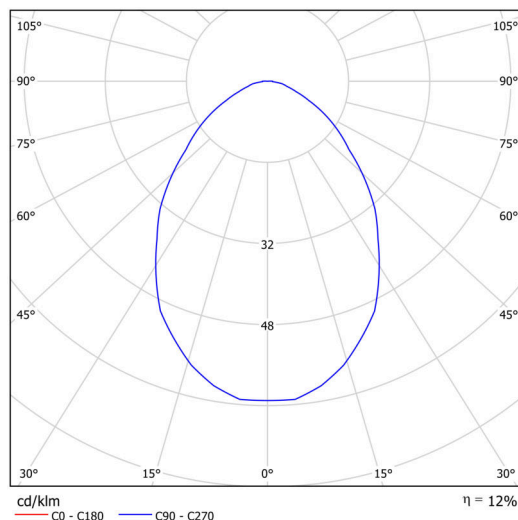

Světelné

Světelný tok svítidla	970 lm
Světelný tok zdroje	8070 lm
Měrný výkon	20 lm/W
Teplota	4000 K
Životnost LED L80/B10	100000 hod
CRI	Ra80
MacAdam	3
Fotobiologická bezpečnost svítidla dle EN 62471 (Blue light hazard)	Risk group 0

Eulum data pro výpočtové programy jsou k dispozici na www.osmont.cz.