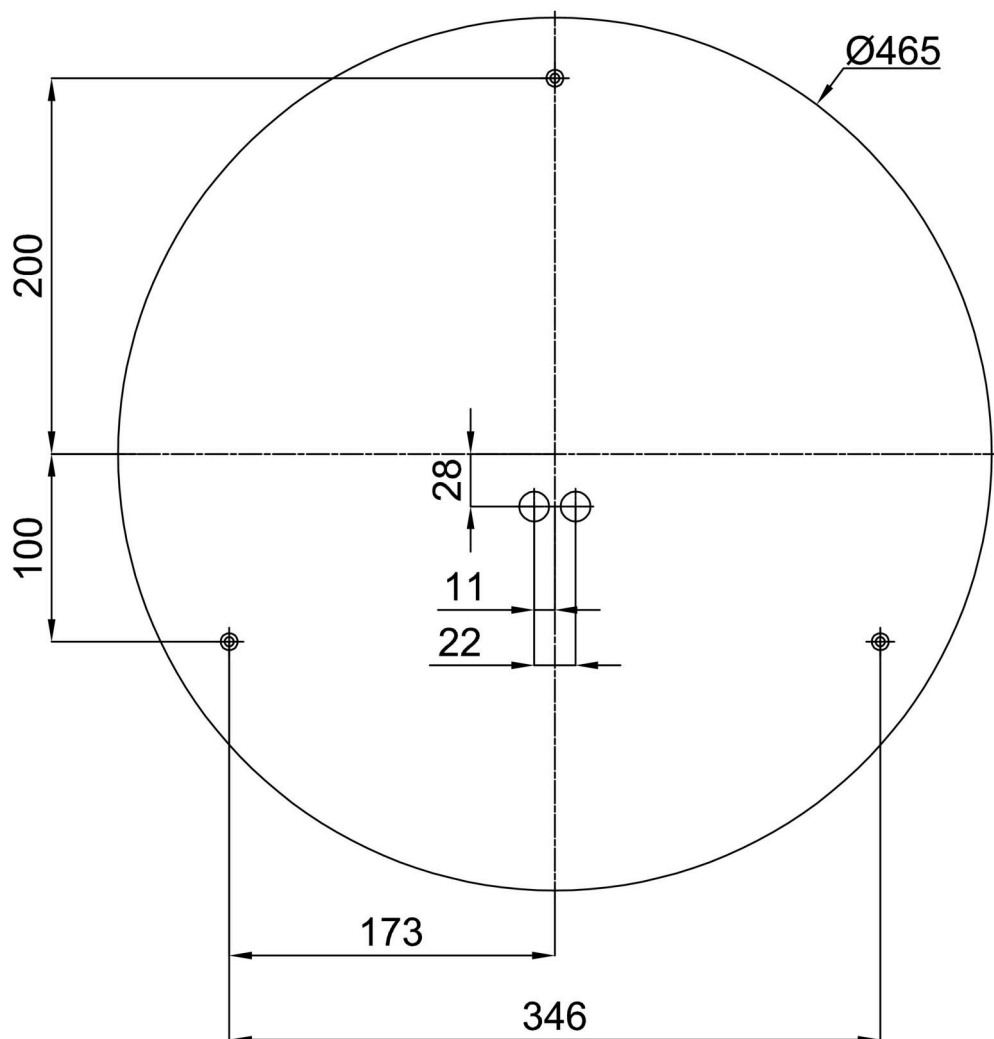

TECHNICKÝ LIST

Logistické

EAN	8591728082161
Hmotnost NTT0	3.76 Kg
Hmotnost BTTO	4.16 Kg
Záruka*	60 měsíců

*U akumulátorů je poskytována záruka v délce 12 měsíců od data prodeje.

Montážní rozměry: