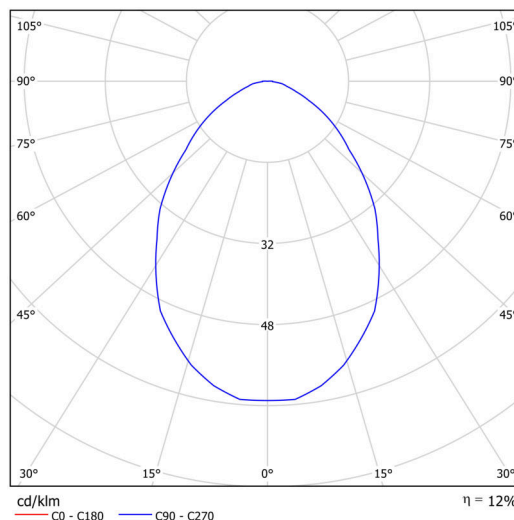

Světelné

Světelný tok svítidla	850 lm
Světelný tok zdroje	7740 lm
Měrný výkon	17 lm/W
Teplota	3000 K
Životnost LED L80/B10	100000 hod
CRI	Ra80
MacAdam	3
Fotobiologická bezpečnost svítidla dle EN 62471 (Blue light hazard)	Risk group 0

Eulum data pro výpočtové programy jsou k dispozici na www.osmont.cz.