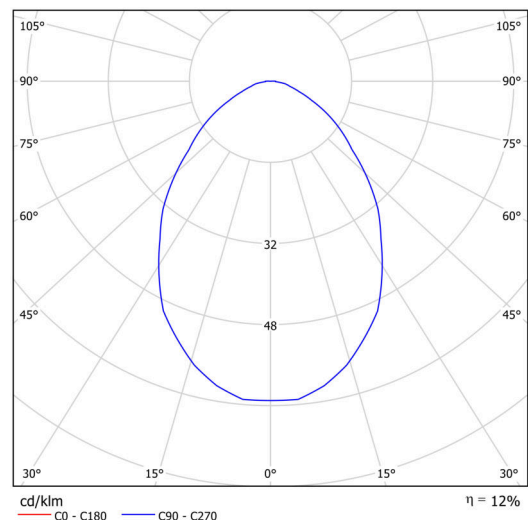

Světelné

Světelný tok svítidla	850 lm
Světelný tok zdroje	7740 lm
Měrný výkon	17 lm/W
Teplota	3000 K
Životnost LED L80/B10	100000 hod
CRI	Ra80
MacAdam	3
Fotobiologická bezpečnost svítidla dle EN 62471 (Blue light hazard)	Risk group 0