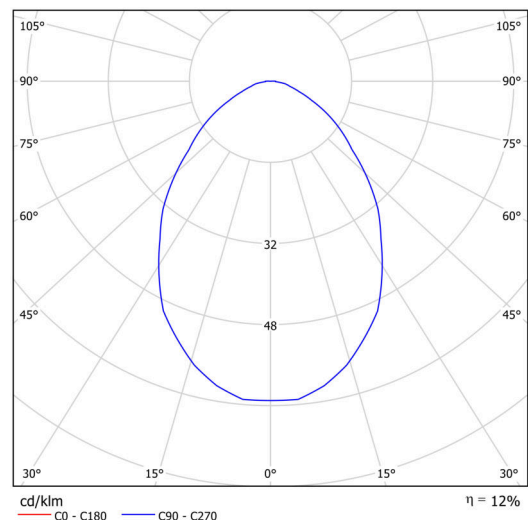

Světelné

Světelný tok svítidla	930 lm
Světelný tok zdroje	7740 lm
Měrný výkon	19 lm/W
Teplota	3000 K
Životnost LED L80/B10	100000 hod
CRI	Ra80
MacAdam	3
Fotobiologická bezpečnost svítidla dle EN 62471 (Blue light hazard)	Risk group 0