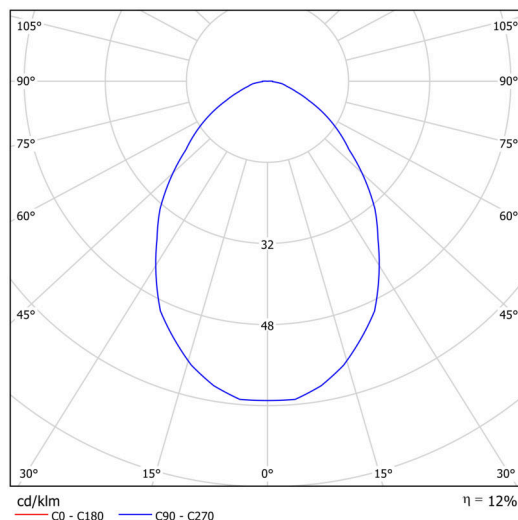

Světelné

Světelný tok svítidla	930 lm
Světelný tok zdroje	7740 lm
Měrný výkon	19 lm/W
Teplota	3000 K
Životnost LED L80/B10	100000 hod
CRI	Ra80
MacAdam	3
Fotobiologická bezpečnost svítidla dle EN 62471 (Blue light hazard)	Risk group 0