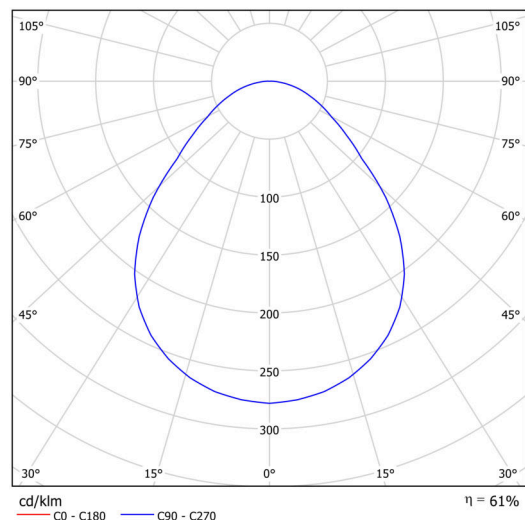

KRUGER 2 FOP

Soukromý: LED-1L16EMP700KN83/FOP2C NK3HST HF 4K#

WWW.OSMONT.CZ

KRUGER 2 FOP

Kód produktu: KRU60763

Typ: Soukromý: LED-1L16EMP700KN83/FOP2C NK3HST HF 4K#

Technické

Typy svítidel	Nouzové kombinované + senzor
Typ montáže	přisazené
Materiál základny	ocel
Materiál stínidla	opálové prismatické (FOP) s kovovým límcem
Barva stínidla	bílá - černá
Držení stínidla	sklapovací systém
Umístění montáže	strop/stěna
Šířka	395 mm
Délka	395 mm
Výška	80 mm
Montážní otvor	3xØ5mm
Kabelový vstup	2xØ16mm
Rázová pevnost	IKxx

Elektrické

Příkon	34 W
Stupeň krytí	IP40
Objímka	LED modul
Typ baterií	LiFePO4
Čas nouze	3 hod
Svorkovnice	zacvakávací

Světelné

Světelný tok svítidla	2850 lm
Světelný tok zdroje	5270 lm
Světelný tok zdroje v nouzovém režimu	200 lm
Teplota	4000 K
Životnost LED L80/B10	100000 hod
CRI	Ra80
MacAdam	3
Fotobiologická bezpečnost svítidla dle EN 62471 (Blue light hazard)	Risk group 0