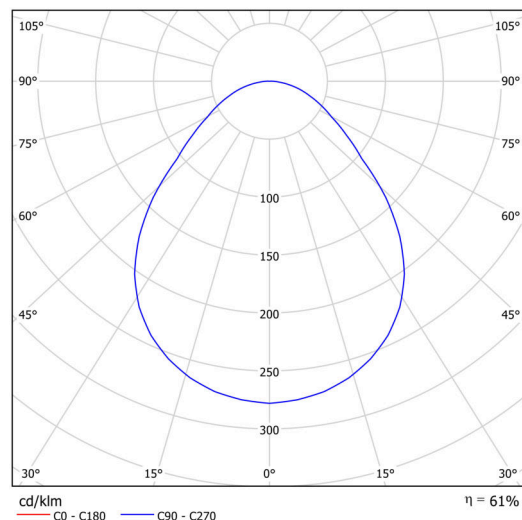

KRUGER 2 FOP

Soukromý: LED-1L16EMP700KN83/FOP2C NK3HST 4K#

WWW.OSMONT.CZ

KRUGER 2 FOP

Kód produktu: KRU60762

Typ: Soukromý: LED-1L16EMP700KN83/FOP2C NK3HST 4K#

Technické

Typy svítidel	Nouzové kombinované
Typ montáže	přisazené
Materiál základny	ocel
Materiál stínidla	opálové prismatické (FOP) s kovovým límcem
Barva stínidla	bílá - černá
Držení stínidla	sklapovací systém
Umístění montáže	strop/stěna
Šířka	395 mm
Délka	395 mm
Výška	80 mm
Montážní otvor	3xØ5mm
Kabelový vstup	2xØ16mm
Rázová pevnost	IKxx

Elektrické

Příkon	34 W
Stupeň krytí	IP40
Objímka	LED modul
Typ baterií	LiFePO4
Čas nouze	3 hod
Svorkovnice	zacvakávací

Světelné

Světelný tok svítidla	2850 lm
Světelný tok zdroje	5270 lm
Světelný tok zdroje v nouzovém režimu	200 lm
Teplota	4000 K
Životnost LED L80/B10	100000 hod
CRI	Ra80
MacAdam	3
Fotobiologická bezpečnost svítidla dle EN 62471 (Blue light hazard)	Risk group 0