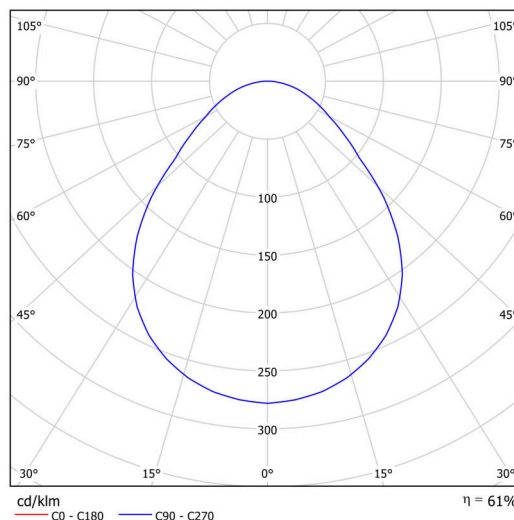

KRUGER 2 FOP

Soukromý: LED-1L16E500KN83/FOP2C NK3HST HF 4K#

WWW.OSMONT.CZ

KRUGER 2 FOP

Kód produktu: KRU60761

Typ: Soukromý: LED-1L16E500KN83/FOP2C NK3HST HF 4K#

Technické

Typy svítidel	Nouzové kombinované + senzor
Typ montáže	přisazené
Materiál základny	ocel
Materiál stínidla	opálové prismatické (FOP) s kovovým límcem
Barva stínidla	bílá - černá
Držení stínidla	sklapovací systém
Umístění montáže	strop/stěna
Šířka	395 mm
Délka	395 mm
Výška	80 mm
Montážní otvor	3xØ5mm
Kabelový vstup	2xØ16mm
Rázová pevnost	IKxx

Elektrické

Příkon	24 W
Stupeň krytí	IP40
Objemka	LED modul
Typ baterií	LiFePO4
Čas nouze	3 hod
Svorkovnice	zacvakávací

Světelné

Světelný tok svítidla	2110 lm
Světelný tok zdroje	3910 lm
Světelný tok zdroje v nouzovém režimu	200 lm
Teplota	4000 K
Životnost LED L80/B10	100000 hod
CRI	Ra80
MacAdam	3
Fotobiologická bezpečnost svítidla dle EN 62471 (Blue light hazard)	Risk group 0