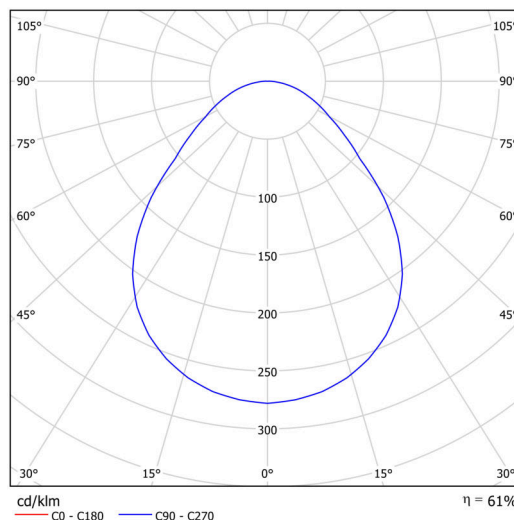

Světelné

Světelný tok svítidla	2390 lm
Světelný tok zdroje	3910 lm
Světelný tok zdroje v nouzovém režimu	200 lm
Teplota	4000 K
Životnost LED L80/B10	100000 hod
CRI	Ra80
MacAdam	3
Fotobiologická bezpečnost svítidla dle EN 62471 (Blue light hazard)	Risk group 0