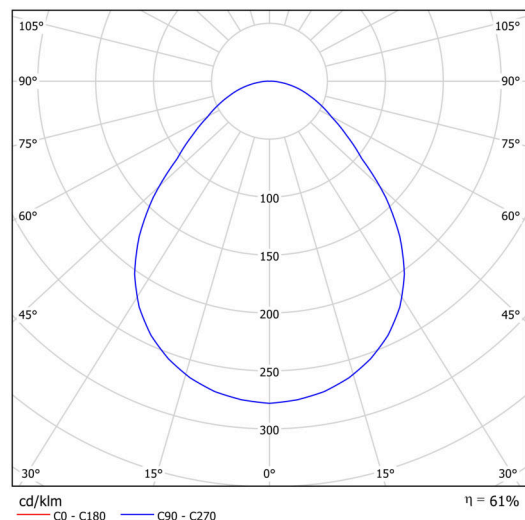

KRUGER 2 FOP

Soukromý: LED-1L16E500KN83/FOP2B NK3HST 4K#

WWW.OSMONT.CZ

KRUGER 2 FOP

Kód produktu: KRU60752

Typ: Soukromý: LED-1L16E500KN83/FOP2B NK3HST 4K#

Technické

Typy svítidel	Nouzové kombinované
Typ montáže	přisazené
Materiál základny	ocel
Materiál stínidla	opálové prismatické (FOP) s kovovým límcem
Barva stínidla	bílá
Držení stínidla	sklapovací systém
Umístění montáže	strop/stěna
Šířka	395 mm
Délka	395 mm
Výška	80 mm
Montážní otvor	3xØ5mm
Kabelový vstup	2xØ16mm
Rázová pevnost	IKxx

Elektrické

Příkon	24 W
Stupeň krytí	IP40
Objímka	LED modul
Typ baterií	LiFePO4
Čas nouze	3 hod
Svorkovnice	zacvakávací

Světelné

Světelný tok svítidla	2390 lm
Světelný tok zdroje	3910 lm
Světelný tok zdroje v nouzovém režimu	200 lm
Teplota	4000 K
Životnost LED L80/B10	100000 hod
CRI	Ra80
MacAdam	3
Fotobiologická bezpečnost svítidla dle EN 62471 (Blue light hazard)	Risk group 0