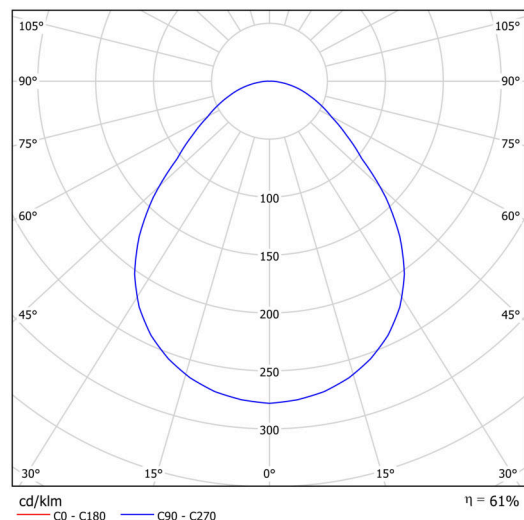

KRUGER 2 FOP

Soukromý: LED-1L16E500KN83/FOP2C NK3HST HF 3K#

WWW.OSMONT.CZ

KRUGER 2 FOP

Kód produktu: KRU60261

Typ: Soukromý: LED-1L16E500KN83/FOP2C NK3HST HF 3K#

Technické

Typy svítidel	Nouzové kombinované + senzor
Typ montáže	přisazené
Materiál základny	ocel
Materiál stínidla	opálové prismatické (FOP) s kovovým límcem
Barva stínidla	bílá - černá
Držení stínidla	sklapovací systém
Umístění montáže	strop/stěna
Šířka	395 mm
Délka	395 mm
Výška	80 mm
Montážní otvor	3xØ5mm
Kabelový vstup	2xØ16mm
Rázová pevnost	IKxx

Elektrické

Příkon	24 W
Stupeň krytí	IP40
Objímka	LED modul
Typ baterií	LiFePO4
Čas nouze	3 hod
Svorkovnice	zacvakávací

Světelné

Světelný tok svítidla	2030 lm
Světelný tok zdroje	3750 lm
Světelný tok zdroje v nouzovém režimu	200 lm
Teplota	3000 K
Životnost LED L80/B10	100000 hod
CRI	Ra80
MacAdam	3
Fotobiologická bezpečnost svítidla dle EN 62471 (Blue light hazard)	Risk group 0