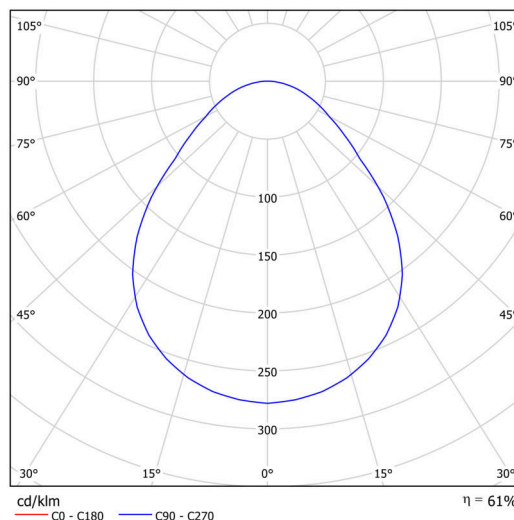

KRUGER 2 FOP

Soukromý: LED-1L16E500KN83/FOP2C NK3HST 3K#

WWW.OSMONT.CZ

KRUGER 2 FOP

Kód produktu: KRU60260

Typ: Soukromý: LED-1L16E500KN83/FOP2C NK3HST 3K#

Technické

Typy svítidel	Nouzové kombinované
Typ montáže	přisazené
Materiál základny	ocel
Materiál stínidla	opálové prismatické (FOP) s kovovým límcem
Barva stínidla	bílá - černá
Držení stínidla	sklapovací systém
Umístění montáže	strop/stěna
Šířka	395 mm
Délka	395 mm
Výška	80 mm
Montážní otvor	3xØ5mm
Kabelový vstup	2xØ16mm
Rázová pevnost	IKxx

Elektrické

Příkon	24 W
Stupeň krytí	IP40
Objímka	LED modul
Typ baterií	LiFePO4
Čas nouze	3 hod
Svorkovnice	zacvakávací

Světelné

Světelný tok svítidla	2030 lm
Světelný tok zdroje	3750 lm
Světelný tok zdroje v nouzovém režimu	200 lm
Teplota	3000 K
Životnost LED L80/B10	100000 hod
CRI	Ra80
MacAdam	3
Fotobiologická bezpečnost svítidla dle EN 62471 (Blue light hazard)	Risk group 0