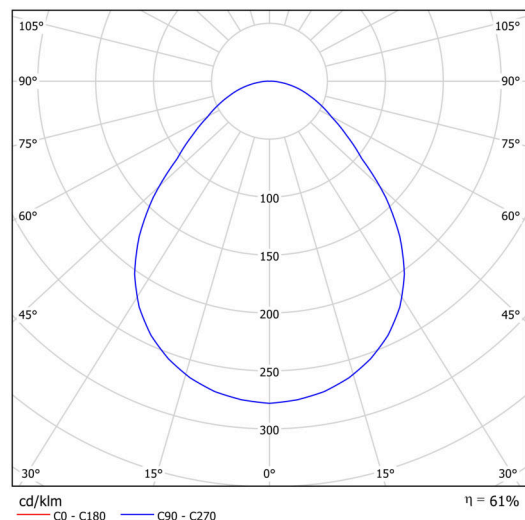

KRUGER 2 FOP

Soukromý: LED-1L16E500KN83/FOP2B NK3HST HF 3K#

WWW.OSMONT.CZ

KRUGER 2 FOP

Kód produktu: KRU60253

Typ: Soukromý: LED-1L16E500KN83/FOP2B NK3HST HF 3K#

Technické

Typy svítidel	Nouzové kombinované + senzor
Typ montáže	přisazené
Materiál základny	ocel
Materiál stínidla	opálové prismatické (FOP) s kovovým límcem
Barva stínidla	bílá
Držení stínidla	sklapovací systém
Umístění montáže	strop/stěna
Šířka	395 mm
Délka	395 mm
Výška	80 mm
Montážní otvor	3xØ5mm
Kabelový vstup	2xØ16mm
Rázová pevnost	IKxx

Elektrické

Příkon	24 W
Stupeň krytí	IP40
Objímka	LED modul
Typ baterií	LiFePO4
Čas nouze	3 hod
Svorkovnice	zacvakávací

Světelné

Světelný tok svítidla	2290 lm
Světelný tok zdroje	3750 lm
Světelný tok zdroje v nouzovém režimu	200 lm
Teplota	3000 K
Životnost LED L80/B10	100000 hod
CRI	Ra80
MacAdam	3
Fotobiologická bezpečnost svítidla dle EN 62471 (Blue light hazard)	Risk group 0