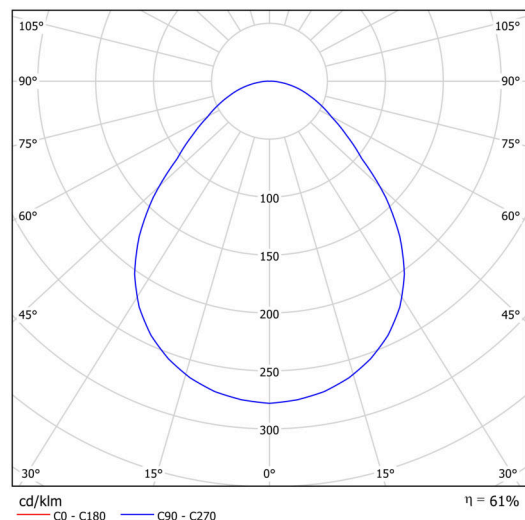

KRUGER 2 FOP

Soukromý: LED-1L16E500KN83/FOP2B NK3HST 3K#

WWW.OSMONT.CZ

KRUGER 2 FOP

Kód produktu: KRU60252

Typ: Soukromý: LED-1L16E500KN83/FOP2B NK3HST 3K#

Technické

Typy svítidel	Nouzové kombinované
Typ montáže	přisazené
Materiál základny	ocel
Materiál stínidla	opálové prismatické (FOP) s kovovým límcem
Barva stínidla	bílá
Držení stínidla	sklapovací systém
Umístění montáže	strop/stěna
Šířka	395 mm
Délka	395 mm
Výška	80 mm
Montážní otvor	3xØ5mm
Kabelový vstup	2xØ16mm
Rázová pevnost	IKxx

Elektrické

Příkon	24 W
Stupeň krytí	IP40
Objímka	LED modul
Typ baterií	LiFePO4
Čas nouze	3 hod
Svorkovnice	zacvakávací

Světelné

Světelný tok svítidla	2290 lm
Světelný tok zdroje	3750 lm
Světelný tok zdroje v nouzovém režimu	200 lm
Teplota	3000 K
Životnost LED L80/B10	100000 hod
CRI	Ra80
MacAdam	3
Fotobiologická bezpečnost svítidla dle EN 62471 (Blue light hazard)	Risk group 0