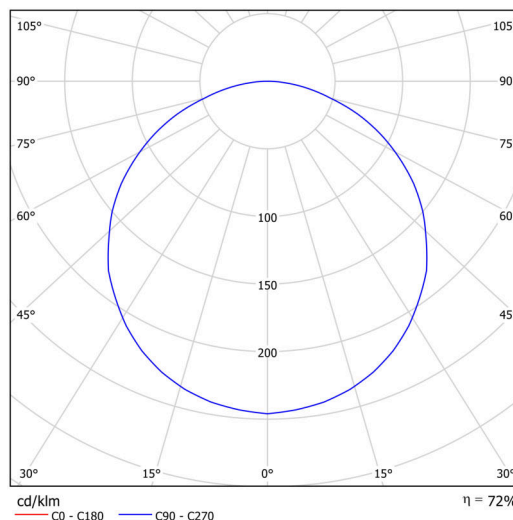

KRUGER 2 F0

Soukromý: LED-1L16EMP700KN83/F02C NK3HST HF 4K#

WWW.OSMONT.CZ

KRUGER 2 FO

Kód produktu: KRU60759

Typ: Soukromý: LED-1L16EMP700KN83/FO2C NK3HST HF 4K#

Technické

Typy svítidel	Nouzové kombinované + senzor
Typ montáže	přisazené
Materiál základny	ocel
Materiál stínidla	plastové opálové (FO) s kovovým límcem
Barva stínidla	bílá - černá
Držení stínidla	sklapovací systém
Umístění montáže	strop/stěna
Šířka	395 mm
Délka	395 mm
Výška	80 mm
Montážní otvor	3xØ5mm
Kabelový vstup	2xØ16mm
Rázová pevnost	IKxx

Elektrické

Příkon	34 W
Stupeň krytí	IP40
Objímka	LED modul
Typ baterií	LiFePO4
Čas nouze	3 hod
Svorkovnice	zacvakávací

Světelné

Světelný tok svítidla	3370 lm
Světelný tok zdroje	5270 lm
Světelný tok zdroje v nouzovém režimu	200 lm
Teplota	4000 K
Životnost LED L80/B10	100000 hod
CRI	Ra80
MacAdam	3
Fotobiologická bezpečnost svítidla dle EN 62471 (Blue light hazard)	Risk group 0

Montážní rozměry: