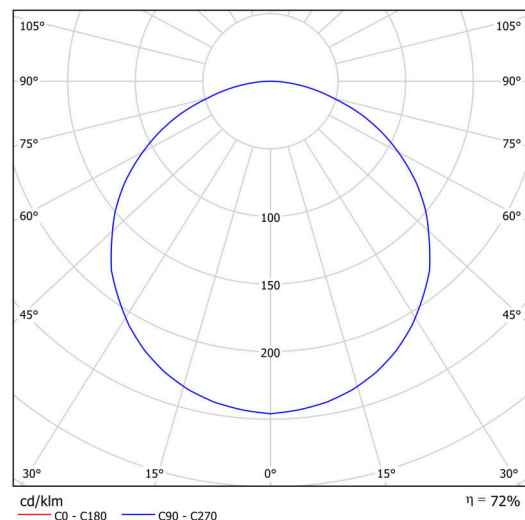

KRUGER 2 FO

Soukromý: LED-1L16E500KN83/F02C NK3HST HF 4K#

WWW.OSMONT.CZ

KRUGER 2 FO

Kód produktu: KRU60757

Typ: Soukromý: LED-1L16E500KN83/FO2C NK3HST HF 4K#

Technické

Typy svítidel	Nouzové kombinované + senzor
Typ montáže	přisazené
Materiál základny	ocel
Materiál stínidla	plastové opálové (FO) s kovovým límcem
Barva stínidla	bílá - černá
Držení stínidla	sklapovací systém
Umístění montáže	strop/stěna
Šířka	395 mm
Délka	395 mm
Výška	80 mm
Montážní otvor	3xØ5mm
Kabelový vstup	2xØ16mm
Rázová pevnost	IKxx

Elektrické

Příkon	24 W
Stupeň krytí	IP40
Objímka	LED modul
Typ baterií	LiFePO4
Čas nouze	3 hod
Svorkovnice	zacvakávací

Světelné

Světelný tok svítidla	2500 lm
Světelný tok zdroje	3910 lm
Světelný tok zdroje v nouzovém režimu	200 lm
Teplota	4000 K
Životnost LED L80/B10	100000 hod
CRI	Ra80
MacAdam	3
Fotobiologická bezpečnost svítidla dle EN 62471 (Blue light hazard)	Risk group 0