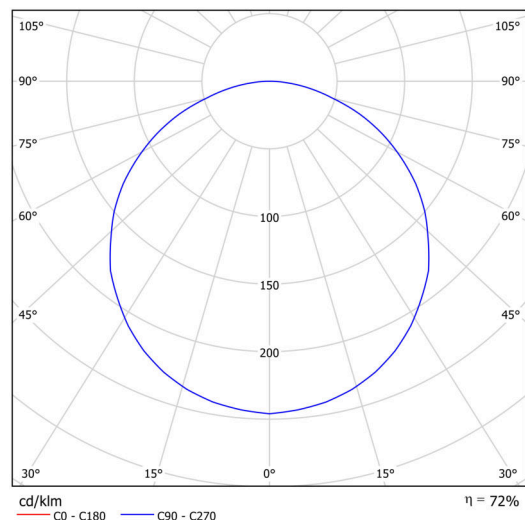

KRUGER 2 F0

Soukromý: LED-1L16EMP700KN83/F02B NK3HST HF 4K#

WWW.OSMONT.CZ

KRUGER 2 FO

Kód produktu: KRU60751

Typ: Soukromý: LED-1L16EMP700KN83/FO2B NK3HST HF 4K#

Technické

Typy svítidel	Nouzové kombinované + senzor
Typ montáže	přisazené
Materiál základny	ocel
Materiál stínidla	plastové opálové (FO) s kovovým límcem
Barva stínidla	bílá
Držení stínidla	sklapovací systém
Umístění montáže	strop/stěna
Šířka	395 mm
Délka	395 mm
Výška	80 mm
Montážní otvor	3xØ5mm
Kabelový vstup	2xØ16mm
Rázová pevnost	IKxx

Elektrické

Příkon	34 W
Stupeň krytí	IP40
Objímka	LED modul
Typ baterií	LiFePO4
Čas nouze	3 hod
Svorkovnice	zacvakávací

Světelné

Světelný tok svítidla	3740 lm
Světelný tok zdroje	5270 lm
Světelný tok zdroje v nouzovém režimu	200 lm
Teplota	4000 K
Životnost LED L80/B10	100000 hod
CRI	Ra80
MacAdam	3
Fotobiologická bezpečnost svítidla dle EN 62471 (Blue light hazard)	Risk group 0

Montážní rozměry: