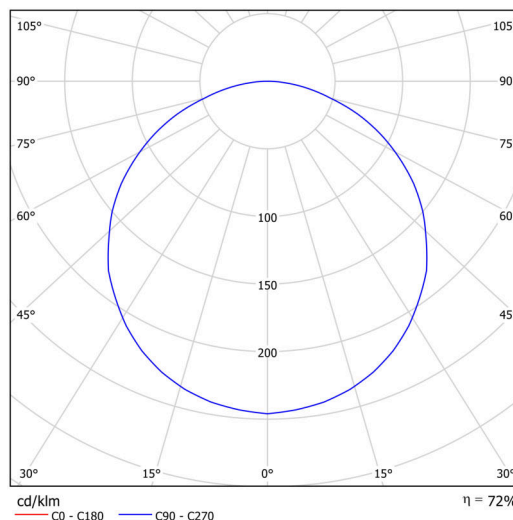

Světelné

Světelný tok svítidla	2780 lm
Světelný tok zdroje	3910 lm
Světelný tok zdroje v nouzovém režimu	200 lm
Teplota	4000 K
Životnost LED L80/B10	100000 hod
CRI	Ra80
MacAdam	3
Fotobiologická bezpečnost svítidla dle EN 62471 (Blue light hazard)	Risk group 0