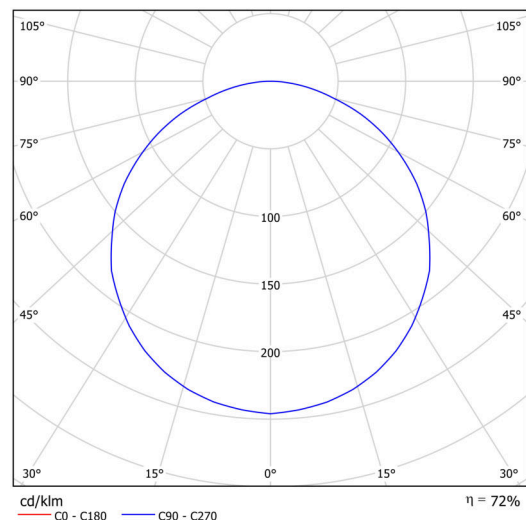

KRUGER 2 F0

Soukromý: LED-1L16EMP700KN83/F02B NK3HST HF 3K#

KRUGER 2 FO

Kód produktu: KRU60251

Typ: Soukromý: LED-1L16EMP700KN83/FO2B NK3HST HF 3K#

Technické

Typy svítidel	Nouzové kombinované + senzor
Typ montáže	přisazené
Materiál základny	ocel
Materiál stínidla	plastové opálové (FO) s kovovým límcem
Barva stínidla	bílá
Držení stínidla	sklapovací systém
Umístění montáže	strop/stěna
Šířka	395 mm
Délka	395 mm
Výška	80 mm
Montážní otvor	3xØ5mm
Kabelový vstup	2xØ16mm
Rázová pevnost	IKxx

Elektrické

Příkon	34 W
Stupeň krytí	IP40
Objímka	LED modul
Typ baterií	LiFePO4
Čas nouze	3 hod
Svorkovnice	zacvakávací

Světelné

Světelný tok svítidla	3590 lm
Světelný tok zdroje	5050 lm
Světelný tok zdroje v nouzovém režimu	200 lm
Teplota	3000 K
Životnost LED L80/B10	100000 hod
CRI	Ra80
MacAdam	3
Fotobiologická bezpečnost svítidla dle EN 62471 (Blue light hazard)	Risk group 0