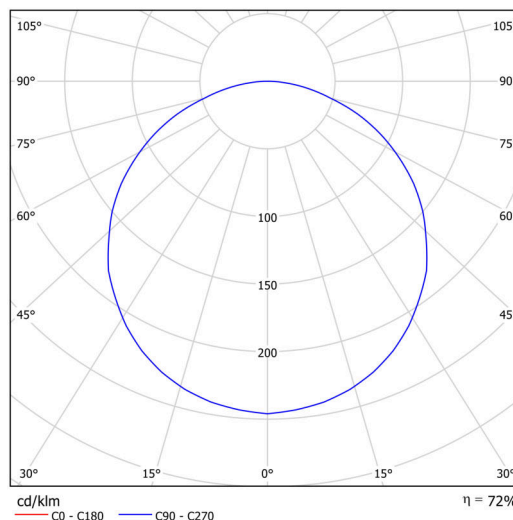

Světelné

Světelný tok svítidla	2660 lm
Světelný tok zdroje	3750 lm
Světelný tok zdroje v nouzovém režimu	200 lm
Teplota	3000 K
Životnost LED L80/B10	100000 hod
CRI	Ra80
MacAdam	3
Fotobiologická bezpečnost svítidla dle EN 62471 (Blue light hazard)	Risk group 0