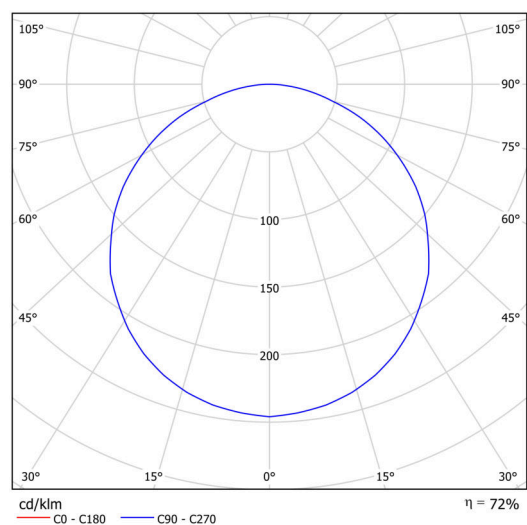

Světelné

Fotobiologická bezpečnost svítidla dle EN 62471 (Blue light hazard)	Risk group 0

Eulum data pro výpočtové programy jsou k dispozici na www.osmont.cz.