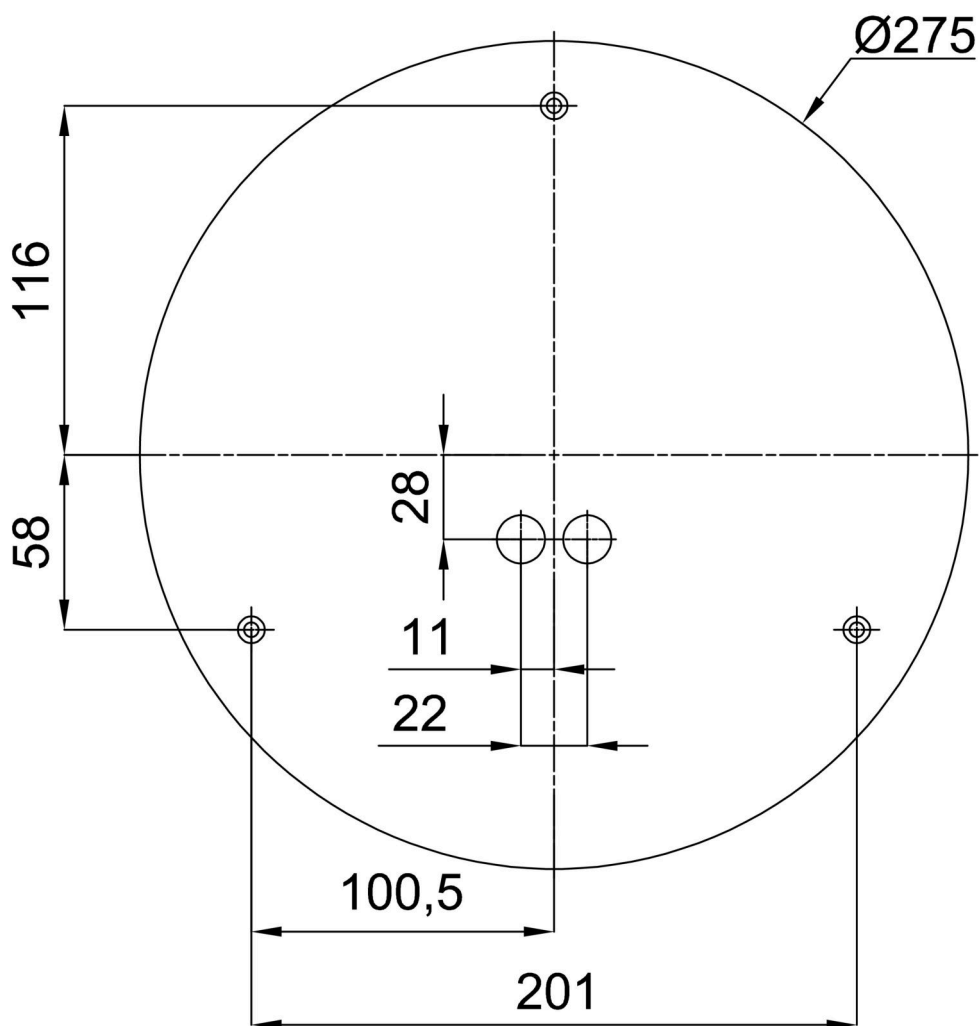

TECHNICKÝ LIST

Logistické

EAN	8591728085360
Hmotnost NTT0	1.6 Kg
Hmotnost BTTO	1.9 Kg
Záruka*	60 měsíců

*U akumulátorů je poskytována záruka v délce 12 měsíců od data prodeje.

Montážní rozměry: