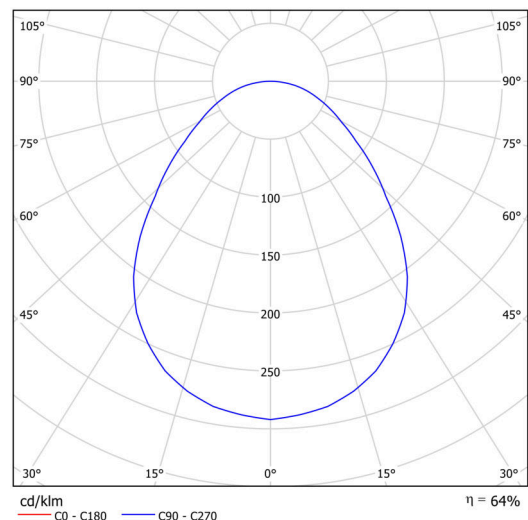

Světelné

Světelný tok svítidla	1650 lm
Světelný tok zdroje	2710 lm
Měrný výkon	91 lm/W
Teplota	2700-6500 K
Životnost LED L80/B10	100000 hod
CRI	Ra80
MacAdam	3
Fotobiologická bezpečnost svítidla dle EN 62471 (Blue light hazard)	Risk group 0

Eulum data pro výpočtové programy jsou k dispozici na www.osmont.cz.