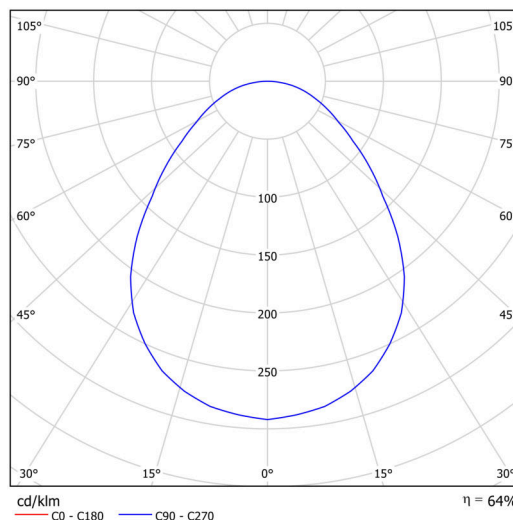

KRUGER 1 FOP

Soukromý: LED-1L14EMP700KN63/FOP1C NK3HST HF 4K#

KRUGER 1 FOP

Kód produktu: KRU60747

Typ: Soukromý: LED-1L14EMP700KN63/FOP1C NK3HST HF 4K#

Technické

Typy svítidel	Nouzové kombinované + senzor
Typ montáže	přisazené
Materiál základny	ocel
Materiál stínidla	opálové prismatické (FOP) s kovovým límcem
Barva stínidla	bílá - černá
Držení stínidla	sklapovací systém
Umístění montáže	strop/stěna
Šířka	300 mm
Délka	300 mm
Výška	80 mm
Montážní otvor	3xØ5mm
Kabelový vstup	2xØ16mm
Rázová pevnost	IKxx

Elektrické

Příkon	18 W
Stupeň krytí	IP40
Objímka	LED modul
Typ baterií	LiFePO4
Čas nouze	3 hod
Svorkovnice	zacvakávací

Světelné

Světelný tok svítidla	1520 lm
Světelný tok zdroje	2810 lm
Světelný tok zdroje v nouzovém režimu	200 lm
Teplota	4000 K
Životnost LED L80/B10	100000 hod
CRI	Ra80
MacAdam	3
Fotobiologická bezpečnost svítidla dle EN 62471 (Blue light hazard)	Risk group 0