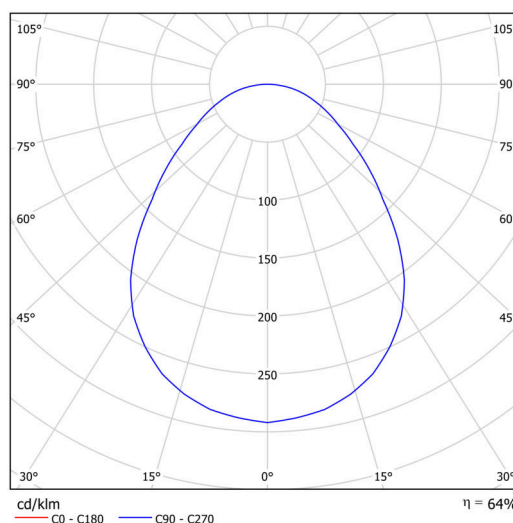

KRUGER 1 FOP

Soukromý: LED-1L14E500KN63/FOP1C NK3HST HF 4K#

WWW.OSMONT.CZ

KRUGER 1 FOP

Kód produktu: KRU60745

Typ: Soukromý: LED-1L14E500KN63/FOP1C NK3HST HF 4K#

Technické

Typy svítidel	Nouzové kombinované + senzor
Typ montáže	přisazené
Materiál základny	ocel
Materiál stínidla	opálové prismatické (FOP) s kovovým límcem
Barva stínidla	bílá - černá
Držení stínidla	sklapovací systém
Umístění montáže	strop/stěna
Šířka	300 mm
Délka	300 mm
Výška	80 mm
Montážní otvor	3xØ5mm
Kabelový vstup	2xØ16mm
Rázová pevnost	IKxx

Elektrické

Příkon	13 W
Stupeň krytí	IP40
Objímka	LED modul
Typ baterií	LiFePO4
Čas nouze	3 hod
Svorkovnice	zacvakávací

Světelné

Světelný tok svítidla	1120 lm
Světelný tok zdroje	2080 lm
Světelný tok zdroje v nouzovém režimu	200 lm
Teplota	4000 K
Životnost LED L80/B10	100000 hod
CRI	Ra80
MacAdam	3
Fotobiologická bezpečnost svítidla dle EN 62471 (Blue light hazard)	Risk group 0