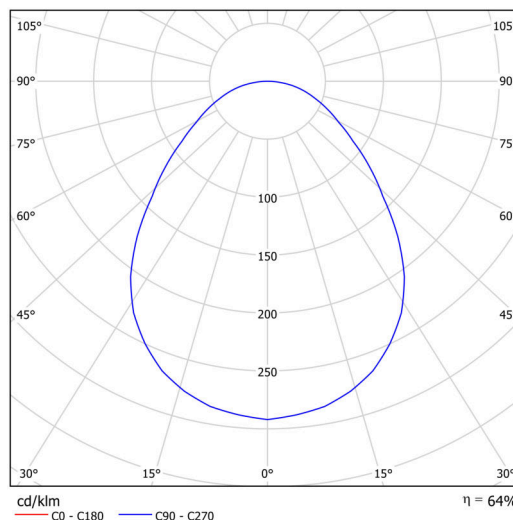

Světelné

Světelný tok svítidla	1120 lm
Světelný tok zdroje	2080 lm
Světelný tok zdroje v nouzovém režimu	200 lm
Teplota	4000 K
Životnost LED L80/B10	100000 hod
CRI	Ra80
MacAdam	3
Fotobiologická bezpečnost svítidla dle EN 62471 (Blue light hazard)	Risk group 0