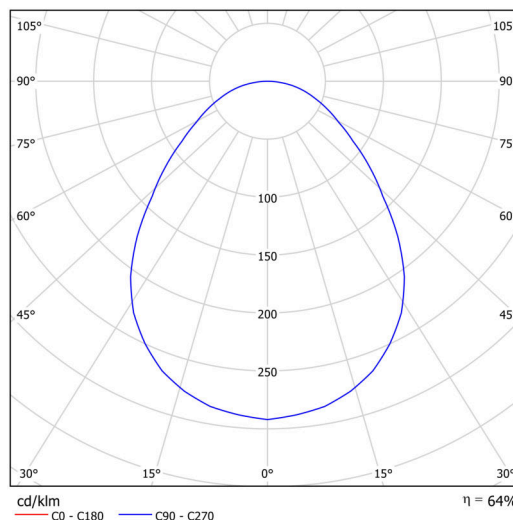

KRUGER 1 FOP

Soukromý: LED-1L14EMP700KN63/FOP1B NK3HST HF 4K#

KRUGER 1 FOP

Kód produktu: KRU60739

Typ: Soukromý: LED-1L14EMP700KN63/FOP1B NK3HST HF 4K#

Technické

Typy svítidel	Nouzové kombinované + senzor
Typ montáže	přisazené
Materiál základny	ocel
Materiál stínidla	opálové prismatické (FOP) s kovovým límcem
Barva stínidla	bílá
Držení stínidla	sklapovací systém
Umístění montáže	strop/stěna
Šířka	300 mm
Délka	300 mm
Výška	80 mm
Montážní otvor	3xØ5mm
Kabelový vstup	2xØ16mm
Rázová pevnost	IKxx

Elektrické

Příkon	18 W
Stupeň krytí	IP40
Objímka	LED modul
Typ baterií	LiFePO4
Čas nouze	3 hod
Svorkovnice	zacvakávací

Světelné

Světelný tok svítidla	1710 lm
Světelný tok zdroje	2810 lm
Světelný tok zdroje v nouzovém režimu	200 lm
Teplota	4000 K
Životnost LED L80/B10	100000 hod
CRI	Ra80
MacAdam	3
Fotobiologická bezpečnost svítidla dle EN 62471 (Blue light hazard)	Risk group 0