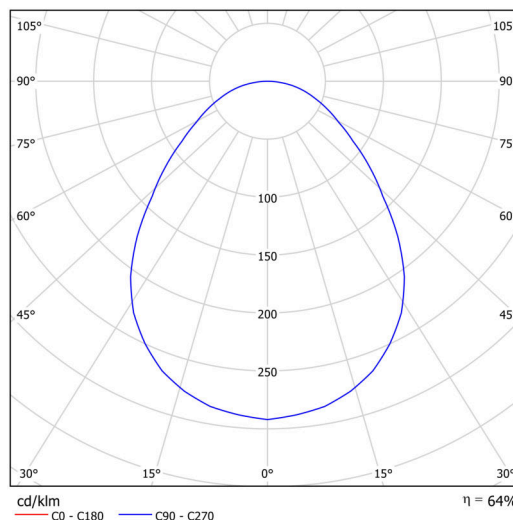

Elektrické

Příkon	18 W
Stupeň krytí	IP40
Objímka	LED modul
Typ baterií	LiFePO4
Čas nouze	3 hod
Svorkovnice	zacvakávací

Světelné

Světelný tok svítidla	1710 lm
Světelný tok zdroje	2810 lm
Světelný tok zdroje v nouzovém režimu	200 lm
Teplota	4000 K
Životnost LED L80/B10	100000 hod
CRI	Ra80
MacAdam	3
Fotobiologická bezpečnost svítidla dle EN 62471 (Blue light hazard)	Risk group 0