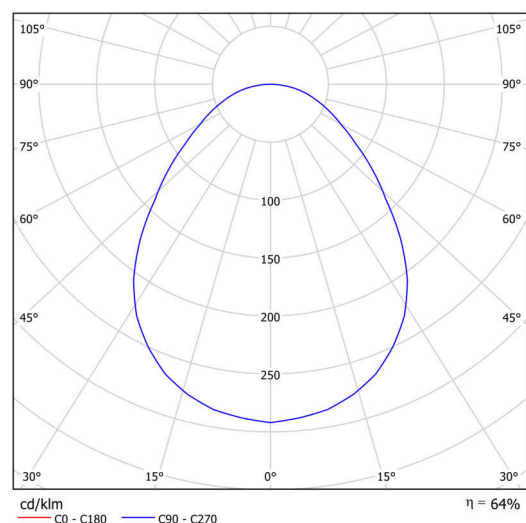

KRUGER 1 FOP

Soukromý: LED-1L14E500KN63/FOP1B NK3HST 4K#

KRUGER 1 FOP

Kód produktu: KRU60736

Typ: Soukromý: LED-1L14E500KN63/FOP1B NK3HST 4K#

Technické

Typy svítidel	Nouzové kombinované
Typ montáže	přisazené
Materiál základny	ocel
Materiál stínidla	opálové prismatické (FOP) s kovovým límcem
Barva stínidla	bílá
Držení stínidla	sklapovací systém
Umístění montáže	strop/stěna
Šířka	300 mm
Délka	300 mm
Výška	80 mm
Montážní otvor	3xØ5mm
Kabelový vstup	2xØ16mm
Rázová pevnost	IKxx

Elektrické

Příkon	13 W
Stupeň krytí	IP40
Objímka	LED modul
Typ baterií	LiFePO4
Čas nouze	3 hod
Svorkovnice	zacvakávací

Světelné

Světelný tok svítidla	1270 lm
Světelný tok zdroje	2080 lm
Světelný tok zdroje v nouzovém režimu	200 lm
Teplota	4000 K
Životnost LED L80/B10	100000 hod
CRI	Ra80
MacAdam	3
Fotobiologická bezpečnost svítidla dle EN 62471 (Blue light hazard)	Risk group 0