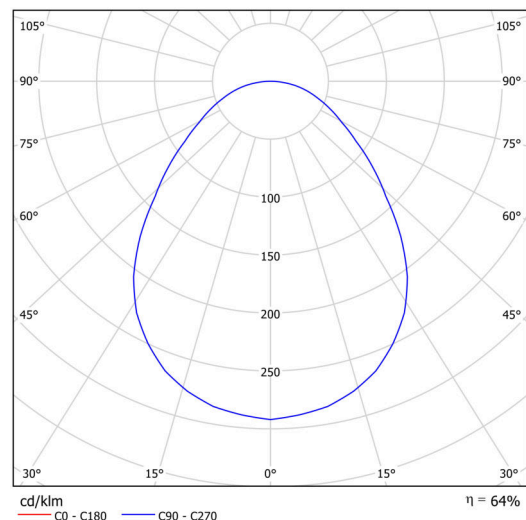

KRUGER 1 FOP

Soukromý: LED-1L14EMP700KN63/FOP1C NK3HST HF 3K#

WWW.OSMONT.CZ

KRUGER 1 FOP

Kód produktu: KRU60247

Typ: Soukromý: LED-1L14EMP700KN63/FOP1C NK3HST HF 3K#

Technické

Typy svítidel	Nouzové kombinované + senzor
Typ montáže	přisazené
Materiál základny	ocel
Materiál stínidla	opálové prismatické (FOP) s kovovým límcem
Barva stínidla	bílá - černá
Držení stínidla	sklapovací systém
Umístění montáže	strop/stěna
Šířka	300 mm
Délka	300 mm
Výška	80 mm
Montážní otvor	3xØ5mm
Kabelový vstup	2xØ16mm
Rázová pevnost	IKxx

Elektrické

Příkon	18 W
Stupeň krytí	IP40
Objímka	LED modul
Typ baterií	LiFePO4
Čas nouze	3 hod
Svorkovnice	zacvakávací

Světelné

Světelný tok svítidla	1450 lm
Světelný tok zdroje	2690 lm
Světelný tok zdroje v nouzovém režimu	200 lm
Teplota	3000 K
Životnost LED L80/B10	100000 hod
CRI	Ra80
MacAdam	3
Fotobiologická bezpečnost svítidla dle EN 62471 (Blue light hazard)	Risk group 0