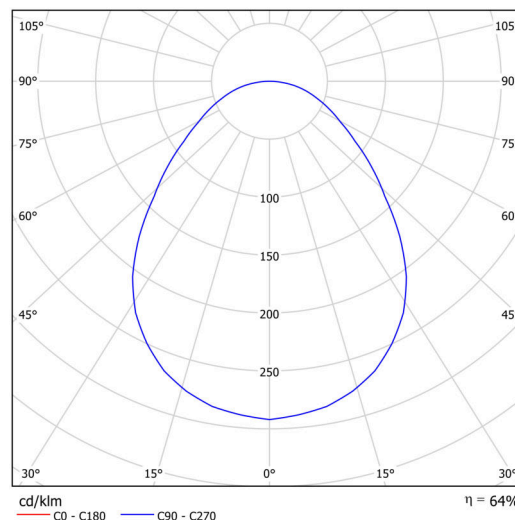

Světelné

Světelný tok svítidla	1080 lm
Světelný tok zdroje	2000 lm
Světelný tok zdroje v nouzovém režimu	200 lm
Teplota	3000 K
Životnost LED L80/B10	100000 hod
CRI	Ra80
MacAdam	3
Fotobiologická bezpečnost svítidla dle EN 62471 (Blue light hazard)	Risk group 0